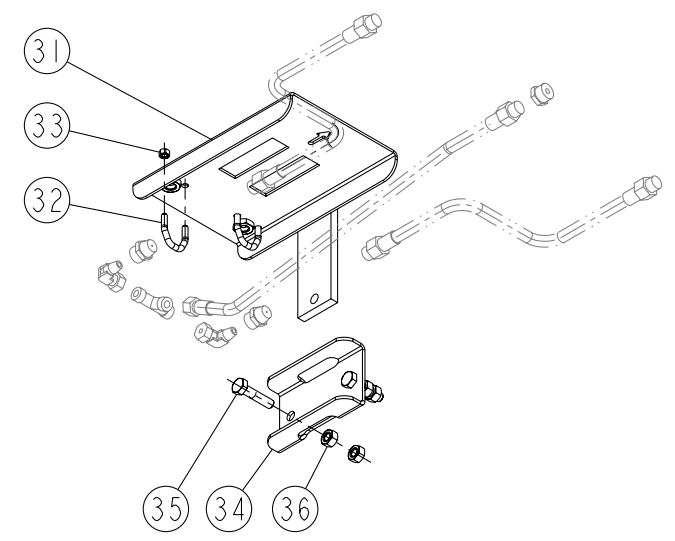

REP	CODE	DÉSIGNATION
1	982302	Verin trappe ng
2	720147	Poch joints verin 909020 982302
3	558975	Vis trcc 10x25 inox a2 70 fst
4	571260	Ecrou h10 inox a2 70
5	571284	Ecrou hm 14 inox a2 70
6	964189	Plaque ressort aimant g ad
7	964195	Plaque ressort aimant d ad
8	559135	Vis h 14x140 inox a2 70 fp
9	981009	Ressort trappe glx
10	551770	Vis h 8x20 fst inox a2 70
11	571278	Ecrou hm 8 inox a2 70
12	968034	Tige ouverture trappe bd
13	571408	Ecrou frein nylon h8 inox a2 70
14	983111	Kit hydraulique 2 se inox
15	721424	Flexible 2 s e inox
16	721425	Coude 8a10 8x13 co nu inox
17	795512	Limiti uni fix 1 fg3 8 fg3 8
18	795041	Robinet 1 4 poignee droite
19	720833	Poignee de robinet carre 9mm
20	720896	Poignee de robinet carre 6mm
21	983072	Clapet pilot se 1 4
22	983080	Kit hyd clapet pilot mg
23	963637	Support flexible dpx ad
24	558925	Vis trcc 8x25 inox a2 70
25	558930	Vis trcc 8x30 inox a2 70
26	573012	Rondelle m12 polyamide
27	573808	Rondelle m8 n inox a2 70
28	573358	Rondelle l18 n inox a2 70
29	987728	Laniere support flexible bd
30	983015	Kit adaptation 2se en 1se
31	917107	Support robinets so
32	901578	Bride d etrier
33	571205	Ecrou h5 zn 6 c fe
34	906330	Glissiere support cde
35	558835	Vis h 8x35 inox a2 70 fp
36	571208	Ecrou h8 zn 6 c fe