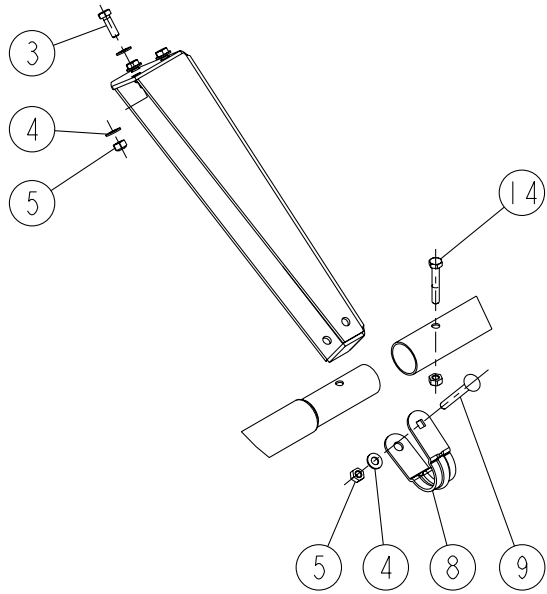

X36 24-36m

REP	CODE	DÉSIGNATION
1	951858	Support arceau g dpx ad
2	951859	Support arceau d dpx ad
3	558825	Vis h 8x25 inox a2 70 fp
4	573808	Rondelle m8 n inox a2 70
5	571408	Ecrou frein nylon h8 inox a2 70
6	963639	Arceau central dpx bd
7	963641	Arceau extérieur dpx ad
8	962227	Collier fixation arceau dpx ad
9	558970	Vis trcc 8x70 inox a2 70
10	951942	Support arceau g bd
11	951943	Support arceau d bd
12	558865	Vis h 8x65 inox a2 70 fp
13	558925	Vis trcc 8x25 inox a2 70
14	558850	Vis h 8x50 inox a2 70 fp
15	916335	Marche pied dpx cd so
16	558925	Vis trcc 8x25 inox a2 70
17	573808	Rondelle m8 n inox a2 70
18	571408	Ecrou frein nylon h8 inox a2 70
19	794030	Bande anti-derapant larg 50 au m

B4-01
(Bis)