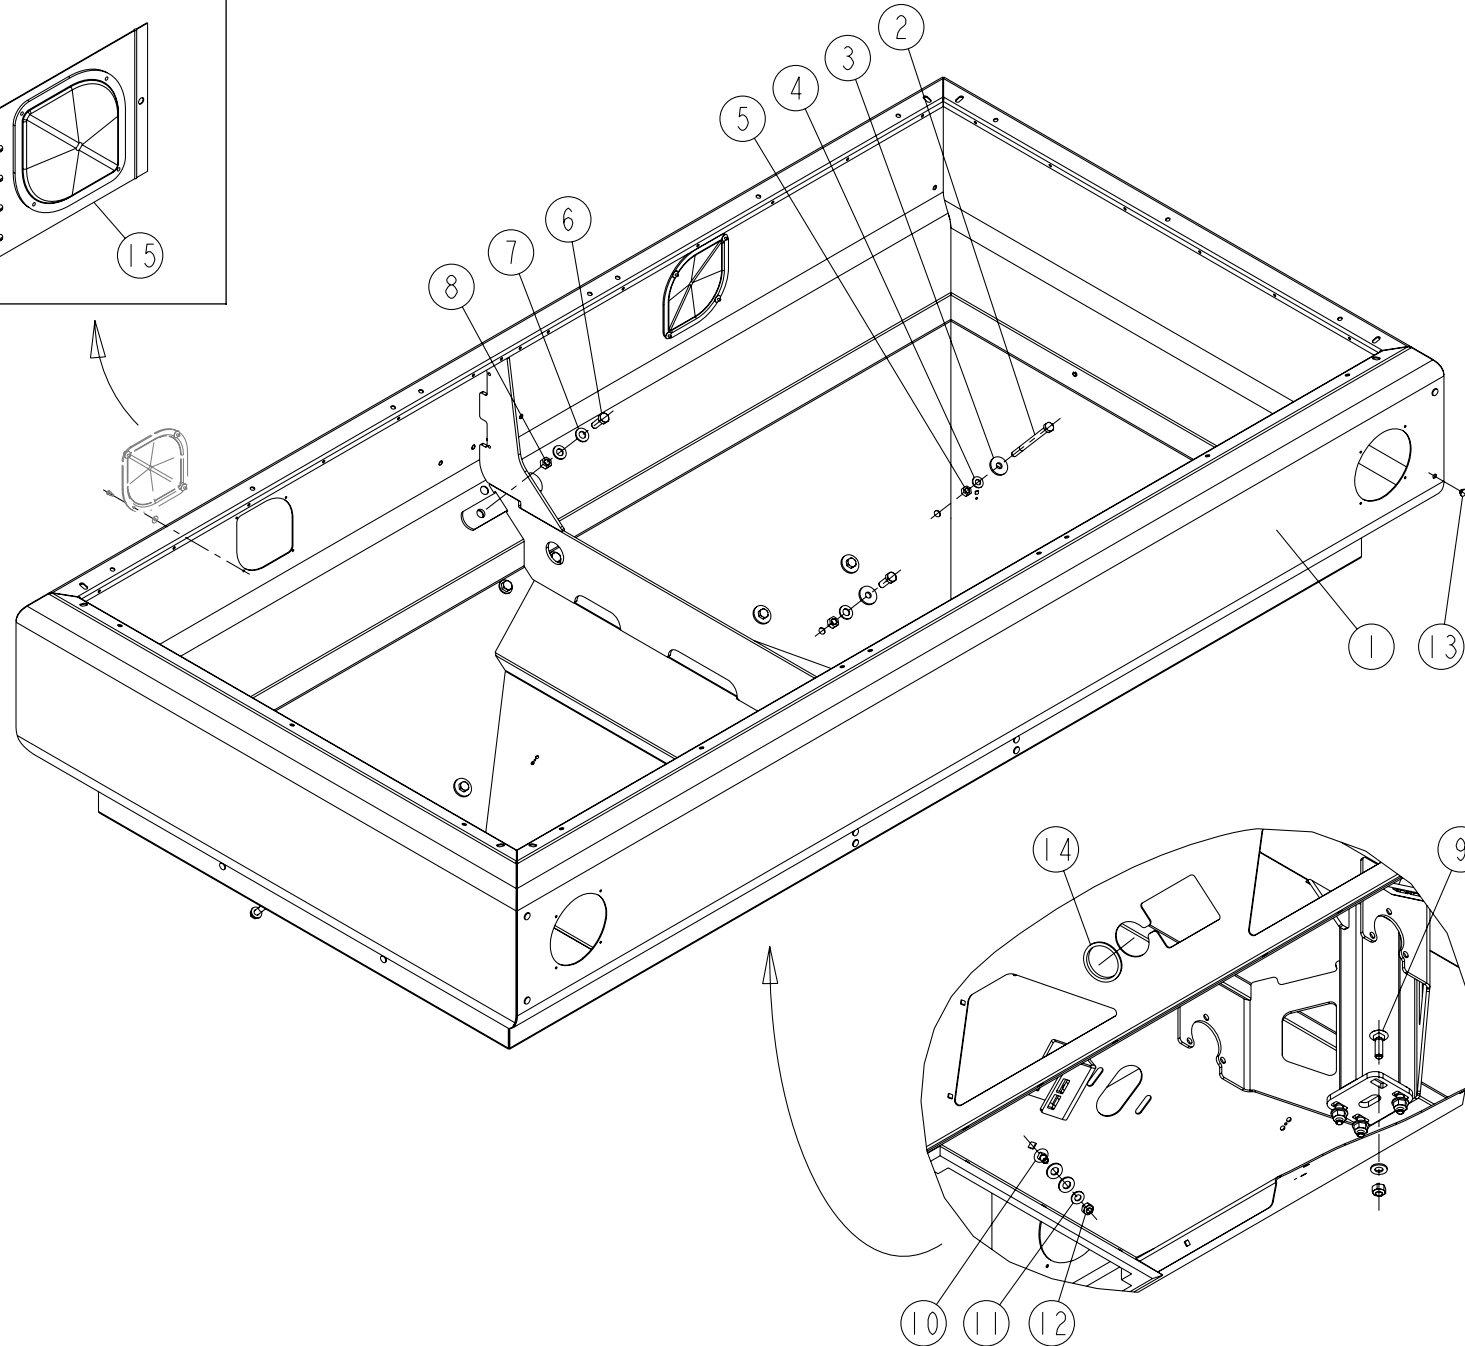

X36

B1-00

REP	CODE	DÉSIGNATION
1	919218	Tremie bd so
2	559130	Vis h 10x140 inox a2 70 fp
3	902009	Rondelle epaisse 12x36
4	573810	Rondelle m10 n inox a2 70
5	571410	Ecrou frein nyl h10 inox a2 70
6	558235	Vis h 12x35 inox a2 70 fst
7	573812	Rondelle m12 n inox a2 70
8	571412	Ecrou frein nyl h12 inox a2 70
9	558985	Vis trcc 10x35 inox a2 70 fp
10	558916	Vis trcc 8x16 inox a2 70
11	573808	Rondelle m8 n inox a2 70
12	571408	Ecrou frein nylon h8 inox a2 70
13	415716	Bouchon d9 gpn 300 f041 nat
14	415765	Bouchon passe fil d50
15	911045	Kit hublot sulky ovale as