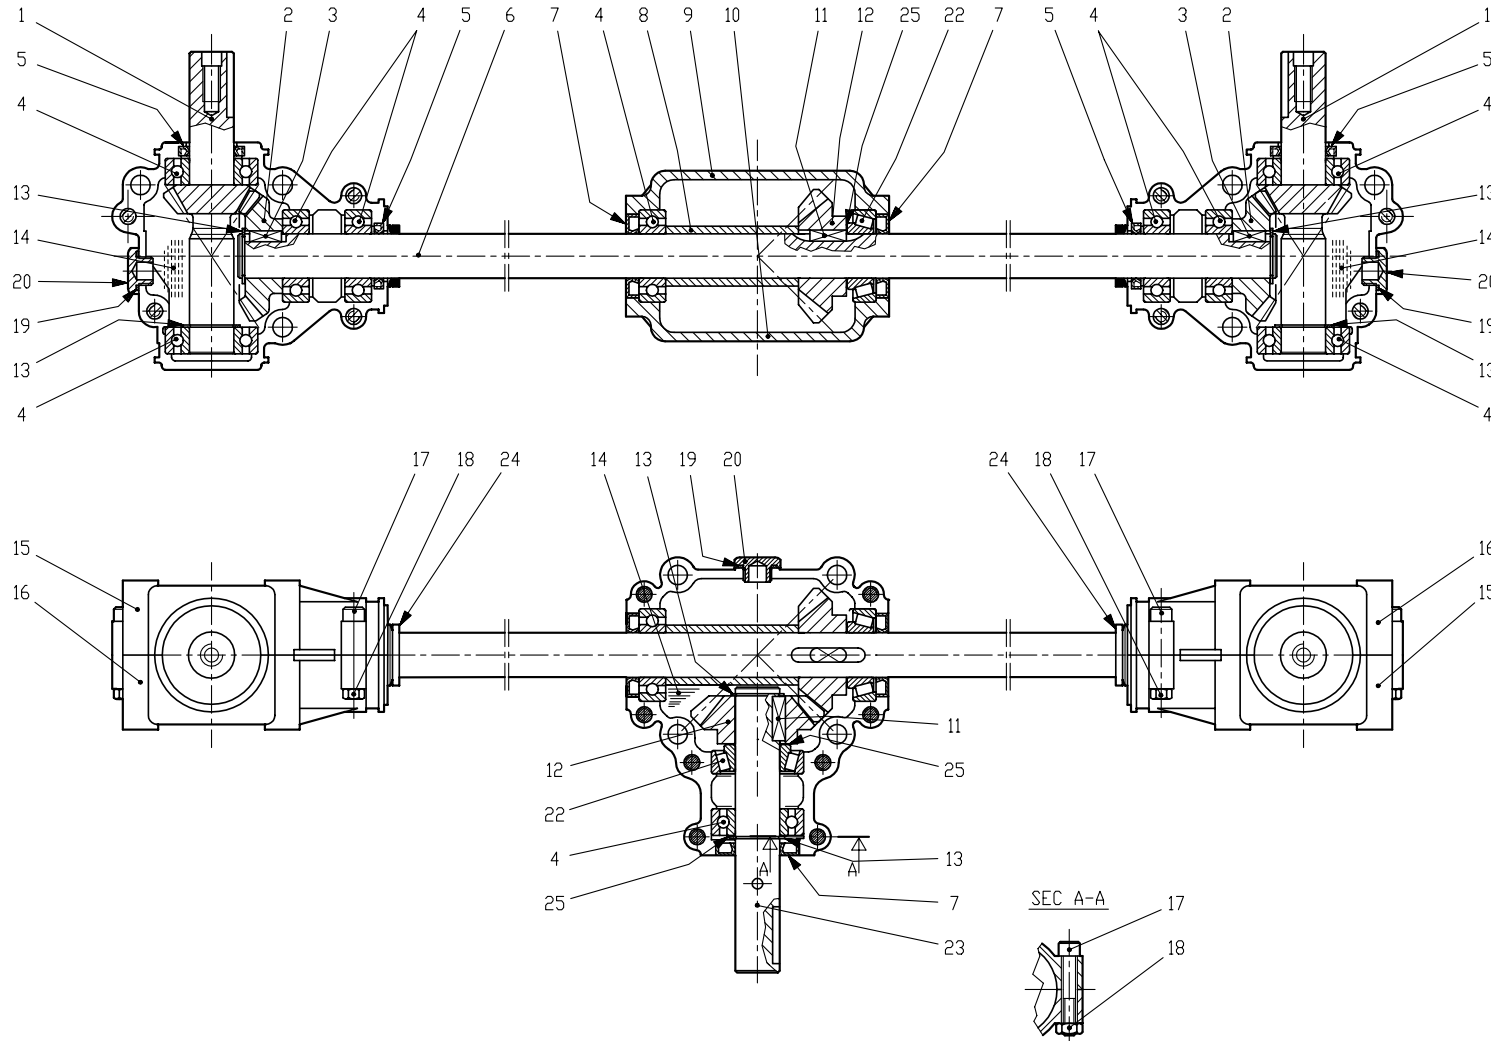

F1-00
(Bis)

REP	CODE	DÉSIGNATION
1	721432	Arbre de sortie z14 m3-5
2	721433	Couronne z21 m3-5
3	910134	Clavette forme b 6x6x18
4	711001	Roulement 6205 rs1 25x52x15
5	720323	Joint a levre 25x37x5
6	721434	Arbre de liaison bd
7	910124	Joint a levre 25x47x7
8	721435	Entretoise 74mm6
9	910164	Boite superieure l25
10	910163	Boite inferieure l25
11	910034	Clavette forme a 8x7x25
12	721436	Pignon z16 m4-5
13	574225	Circlips ext d25
14	480003	Pot de graisse 1kg
15	910132	Boite symetrique l150
16	910133	Boite l150
17	553845	Vis chc 8x45 8.8
18	571208	Ecrou h8 zn 6 c fe
19	732001	Joint torique 2.65x15.1
20	910126	Bouchon 3/8 gaz
22	721437	Roulement 30205
23	721438	Arbre d entree z16 m4-5
24	936028	Bague racleuse v-25a
25	721439	Cale