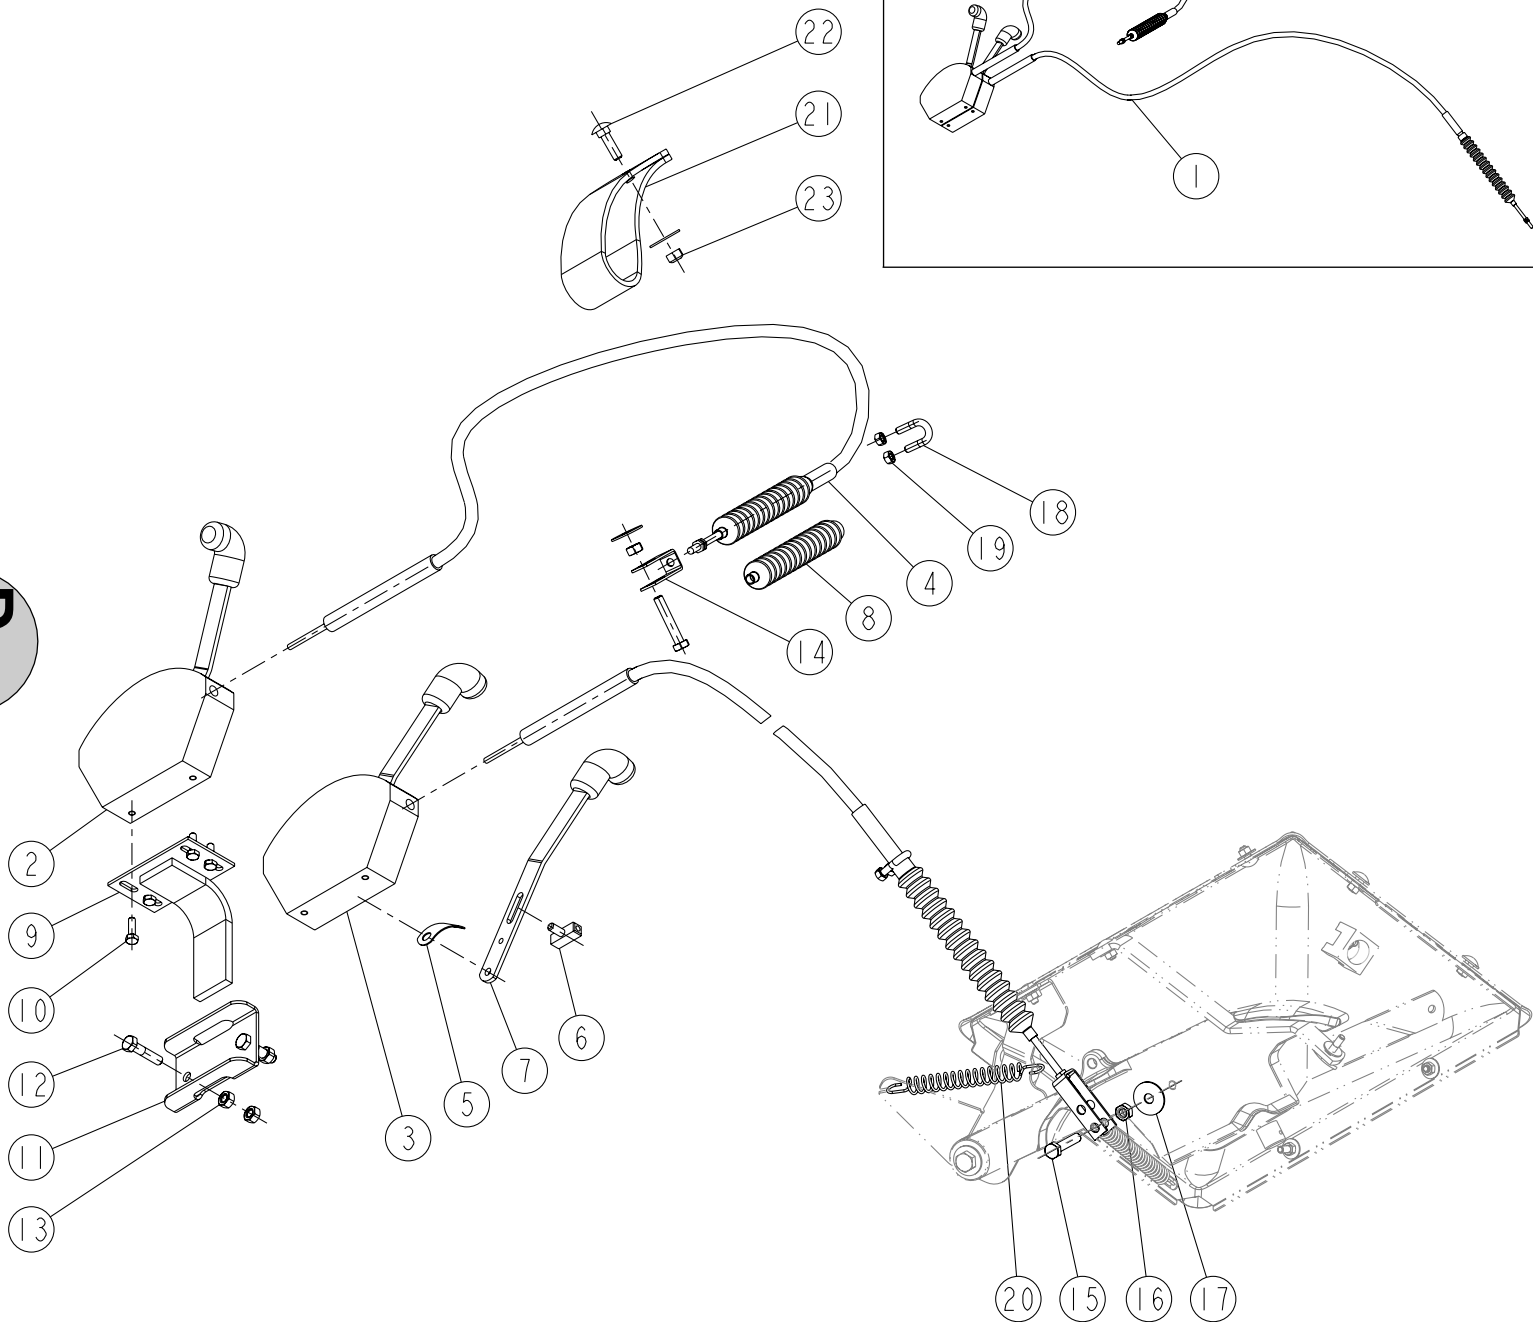

REP	CODE	DÉSIGNATION
1	984902	Cmd teleflexible g et d 4m mo
2	980758	Boitier g cmd teleflexible mo
3	720312	Boitier d cmd teleflexible mo
4	720313	Teleflexible cmd trappe 4m mo
5	720151	Ressort boitier de commande
6	720152	Traineau boitier de commande
7	980755	Levier boitier de commande
8	980757	Soufflet teleflex cmd trappes
9	909881	Support commandes so
10	551680	Vis h 6x20 zn 6 c fe fp
11	906330	Glissiere support cde
12	551885	Vis h 8x35 zn 6 c fe fp
13	571208	Ecrou h8 zn 6 c fe
14	906407	Embout cable dpx
15	551795	Vis h 8x45 inox a2 70 fst
16	571258	Ecrou h8 inox a2 70
17	573358	Rondelle I18 n inox a2 70
18	962017	Bride de blocage d 12
19	571256	Ecrou h6 inox a2 70
20	908076	Ressort trappe
21	987728	Laniere support flexible bd
22	558930	Vis trcc 8x30 inox a2 70
23	571408	Ecrou frein nylon h8 inox a2 70