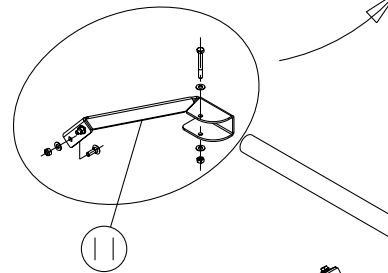

X36 24-36m

REP	CODE	DÉSIGNATION
1	951858	Support arceau g dpx ad
2	951859	Support arceau d dpx ad
3	558825	Vis h 8x25 inox a2 70 fp
4	573808	Rondelle m8 n inox a2 70
5	571408	Ecrou frein nylon h8 inox a2 70
6	963639	Arceau central dpx bd
7	963641	Arceau extérieur dpx ad
8	962227	Collier fixation arceau dpx ad
9	558970	Vis trcc 8x70 inox a2 70
10	951942	Support arceau g bd
11	951943	Support arceau d bd
12	558865	Vis h 8x65 inox a2 70 fp
13	558925	Vis trcc 8x25 inox a2 70
14	558850	Vis h 8x50 inox a2 70 fp
15	916335	Marche pied dpx cd so
16	558925	Vis trcc 8x25 inox a2 70
17	573808	Rondelle m8 n inox a2 70
18	571408	Ecrou frein nylon h8 inox a2 70
19	794030	Bande anti-derapant larg 50 au m

B4-01
(Bis)