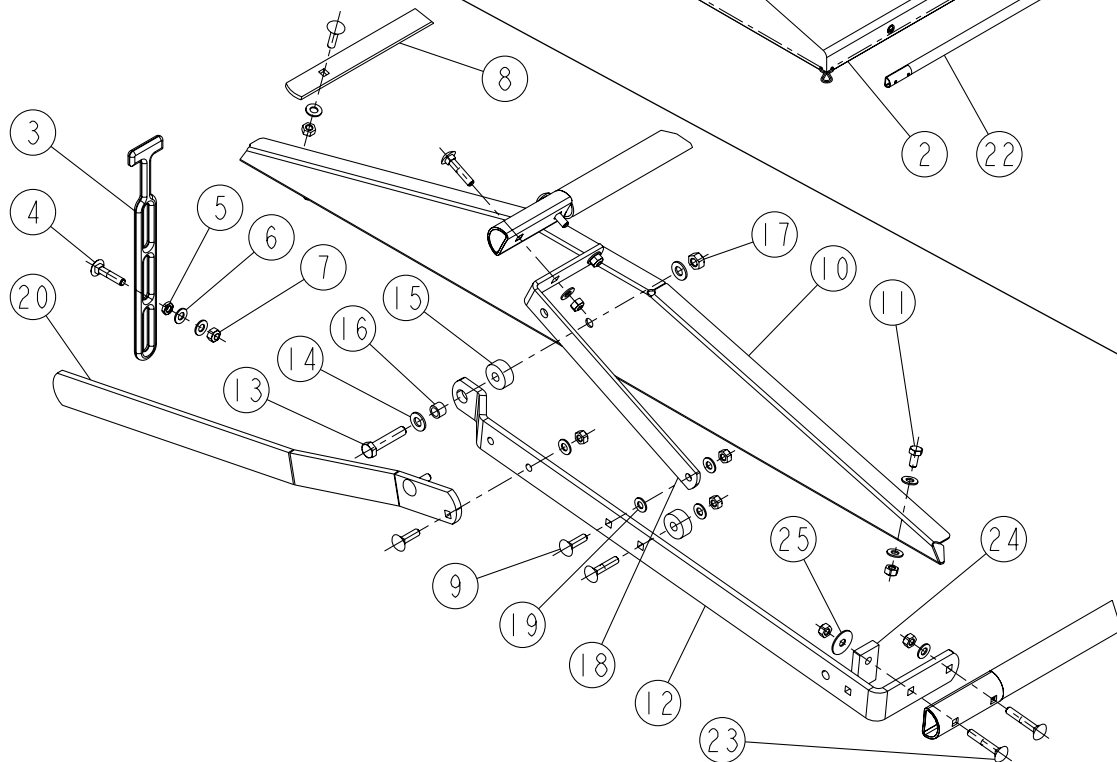

REP	CODE	DÉSIGNATION
1	987638	Bache dpx bd
2	987641	Bache dpx bd ev
3	696110	Attache caoutchouc
4	558940	Vis trcc 8x40 inox a2 70
5	571278	Ecrou hm 8 inox a2 70
6	573808	Rondelle m8 n inox a2 70
7	571408	Ecrou frein nylon h8 inox a2 70
8	952345	Traverse fix bache dpx bd
9	558930	Vis trcc 8x30 inox a2 70
10	974064	Flasque de bache dpx bd
11	558816	Vis h 8x16 inox a2 70 fst
12	940218	Bras bache dpx bd
13	559050	Vis h 10x50 inox a2 70 fst
14	573810	Rondelle m10 n inox a2 70
15	573010	Entretoise nylon d10 5xd30x13
16	573009	Entretoise nylon d10 5xd15x10
17	571410	Ecrou frein nyl h10 inox a2 70
18	940217	Bielle bache dpx bd
19	573008	Rondelle nylon pa66 8
20	940220	Levier bache dpx bd
21	940223	Tube bache dpx bd
22	940131	Tube bache mx
23	558950	Vis trcc 8x50 inox a2 70
24	987719	Amortisseur bache lx dx
25	573358	Rondelle l8 n inox a2 70