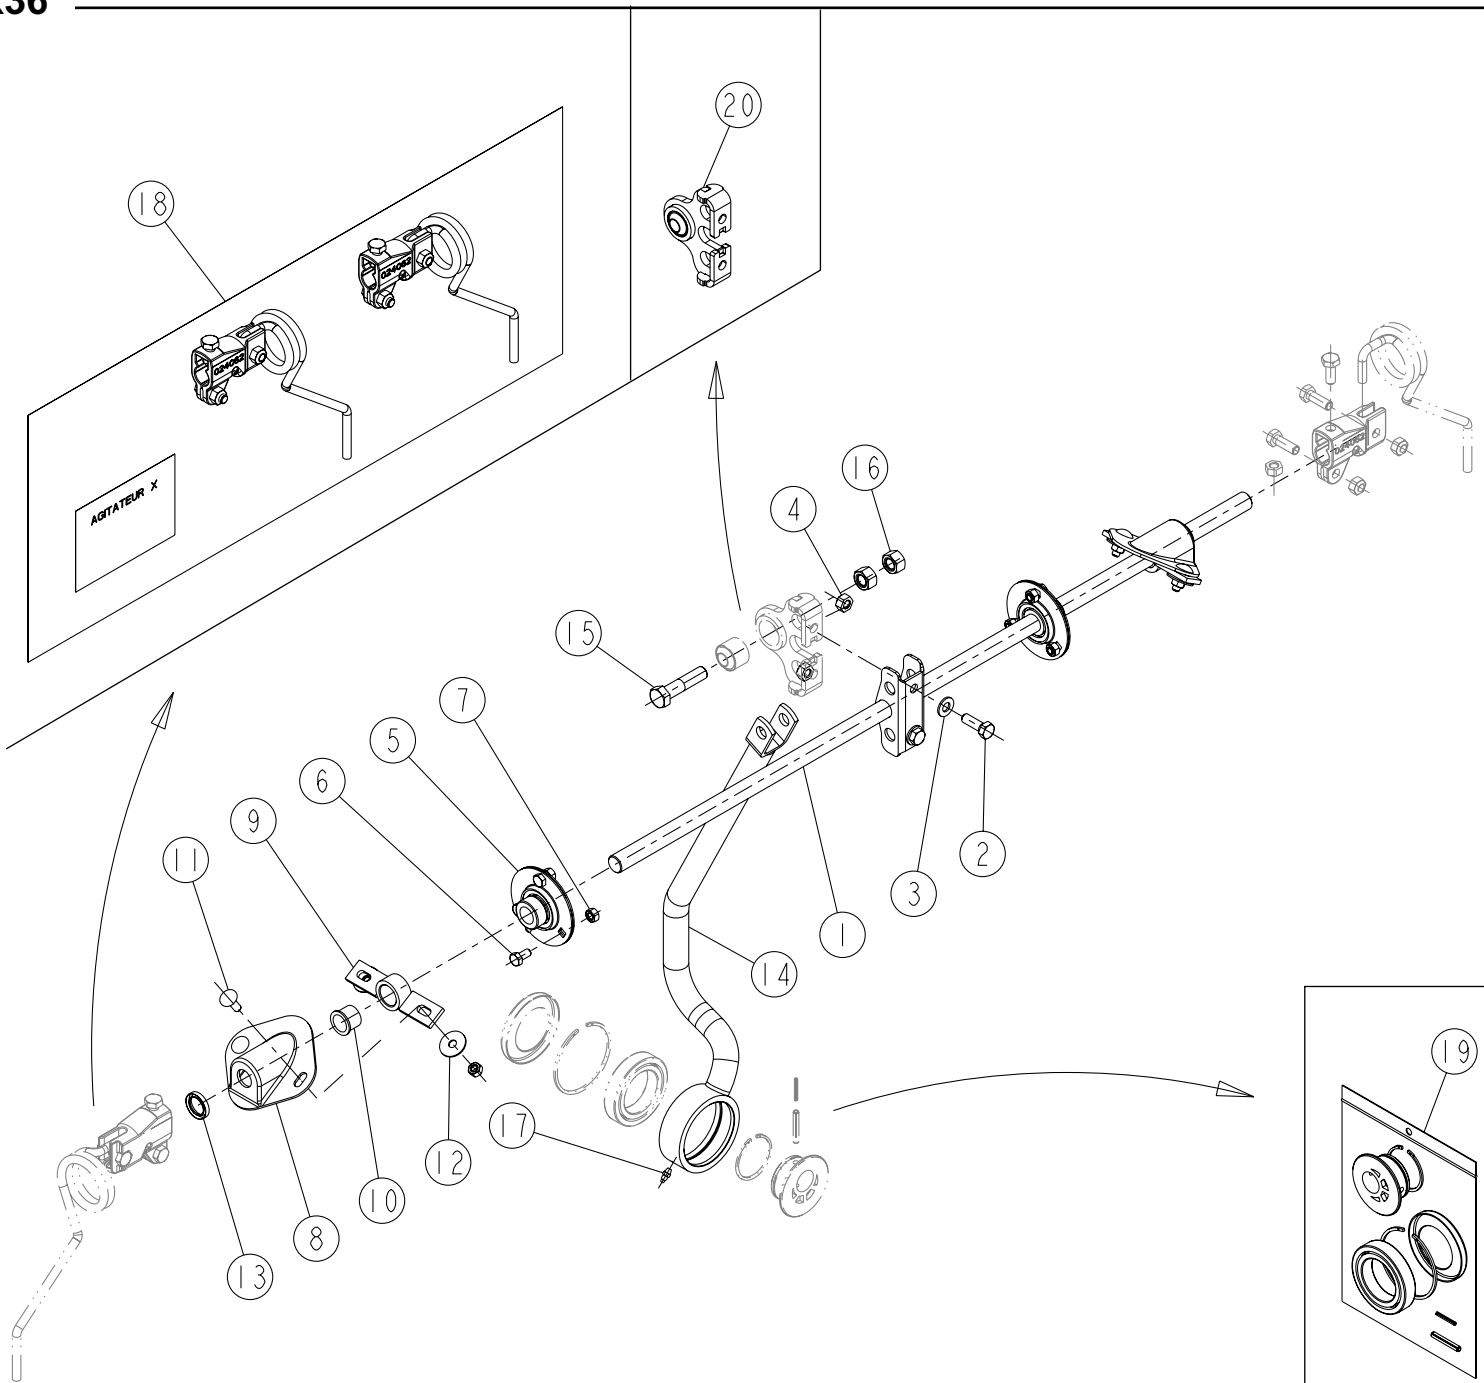

X36

F3-00

REP	CODE	DÉSIGNATION
1	916313	Arbre agitateur bd so
2	559030	Vis h 10x30 inox a2 70 fp
3	573810	Rondelle m10 n inox a2 70
4	571410	Ecrou frein nyl h10 inox a2 70
5	880999	Palier auto aligneur gra20
6	558816	Vis h 8x16 inoxa2 70 fst
7	571258	Ecrou h8 inox a2 70
8	901000	Platine agitateur
9	900075	Palier d agitateur mx so
10	752202	Bague calcar bp 25c 20x24x20
11	558925	Vis trcc 8x25 inox a2 70
12	573358	Rondelle l18 n inox a2 70
13	734001	Joint v ring d20
14	916311	Bielle agitateur dpx ad so
15	558460	Vis h 14x60 inox a2 70 fp
16	571264	Ecrou h14 inox a2 70
17	719001	Graisser m6x100 droit
18	911036	Kit agitateurs bd as
19	911017	Kit excentrique de bielle as
20	911041	Porte amortisseur bd as