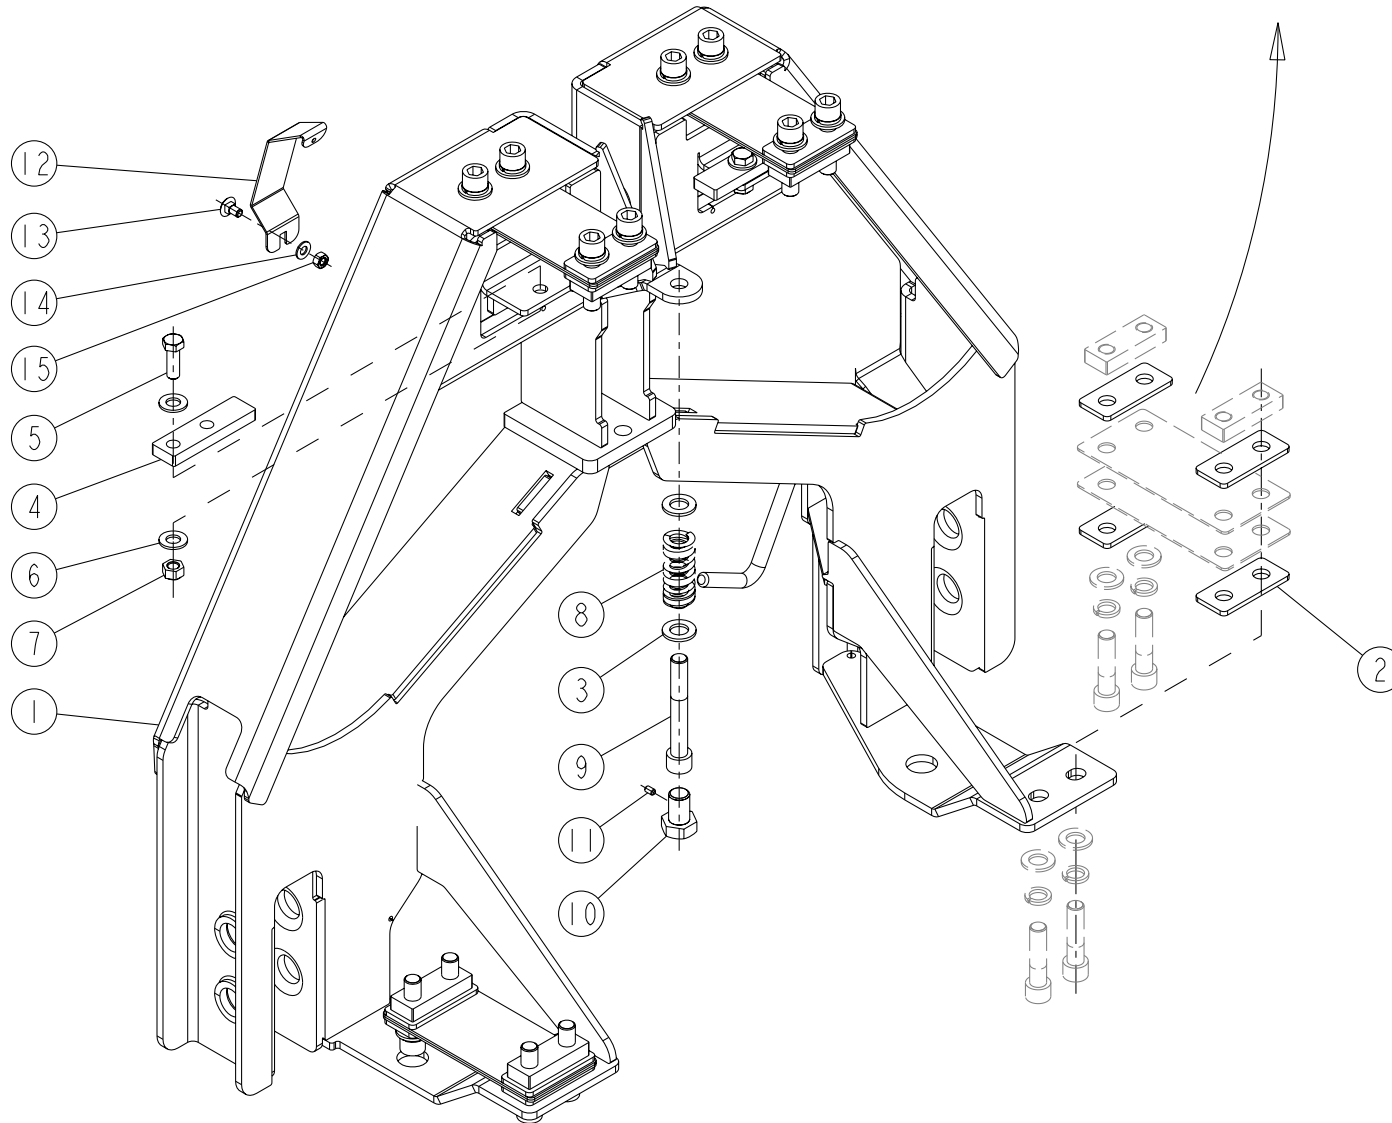

H

AUTOCOLLANTS

STICKERS

AUFKLEBER

H1-00

REP	CODE	DÉSIGNATION
1	917372	Chassis dpx bd so
2	917388	Chassis dpx bd pesee so
3	921095	Broche de parallelogramme
4	790013	Axe tete plate d28 l137
5	574492	Goup clips d10 zn 6 c fe s32
6	715010	Lien noir s29150 ref 715010
7	559100	Vis h 10x100 inox a2 70 fp
8	573810	Rondelle m10 n inox a2 70
9	571410	Ecrou frein nyl h10 inox a2 70
10	415743	Bouchon 120x120
11	968029	Indicateur niveau ad
12	558825	Vis h 8x25 inox a2 70 fp
13	571258	Ecrou h8 inox a2 70
14	964174	Bequille dpx ad
15	558640	Vis h 16x40 inox a2 70 fp
16	573816	Rondelle m16 n inox a2 70
17	571417	Ecrou frein nyl h16 inox a2 70
18	951939	Patin de poutre renvoi ad
19	573808	Rondelle m8 n inox a2 70
20	571408	Ecrou frein nylon h8 inox a2 70
21	965176	Deflecteur g dpx bd
22	965177	Deflecteur d dpx bd
23	558925	Vis trcc 8x25 inox a2 70
24	573012	Rondelle m12 polyamide
25	598143	Rivet aveugle inox 6 4x12
26	558700	Vis h 6x60 inox a2 70
27	573856	Rondelle l6 n inox a2 70
28	573260	Rondelle polyamide 8x20x2
29	571456	Ecrou frein nylon h6 inox a2 70
30	962230	Tirant deflecteur ad
31	987822	Pareboue caoutchouc x36
32	957170	Barre pareboue caoutchouc x36