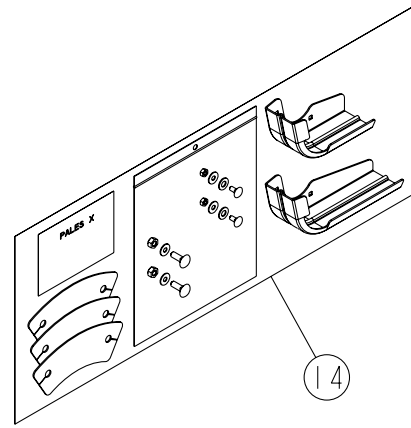

REP	CODE	DÉSIGNATION
13	210200	Kit jeu pales trib 3d 12-28 as
14	210210	Kit jeu pales trib 3d 24-36 as
15	911046	Kit pale tribord 3d t12 as
16	911047	Kit pale tribord 3d t28 as
17	911048	Kit pale tribord 3d t24 as
18	911049	Kit pale tribord 3d t36 as

(Bis)
E2-00