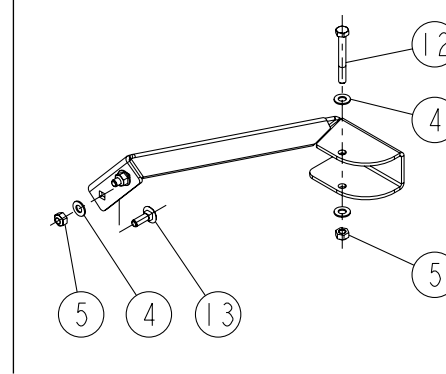

X36 24-36m

REP	CODE	DÉSIGNATION
1	951858	Support arceau g dpx ad
2	951859	Support arceau d dpx ad
3	558825	Vis h 8x25 inox a2 70 fp
4	573808	Rondelle m8 n inox a2 70
5	571408	Ecrou frein nylon h8 inox a2 70
6	963639	Arceau central dpx bd
7	963641	Arceau extérieur dpx ad
8	962227	Collier fixation arceau dpx ad
9	558970	Vis trcc 8x70 inox a2 70
10	951942	Support arceau g bd
11	951943	Support arceau d bd
12	558865	Vis h 8x65 inox a2 70 fp
13	558925	Vis trcc 8x25 inox a2 70
14	558850	Vis h 8x50 inox a2 70 fp
15	916335	Marche pied dpx cd so
16	558925	Vis trcc 8x25 inox a2 70
17	573808	Rondelle m8 n inox a2 70
18	571408	Ecrou frein nylon h8 inox a2 70
19	794030	Bande anti-derapant larg 50 au m

B4-01
(Bis)