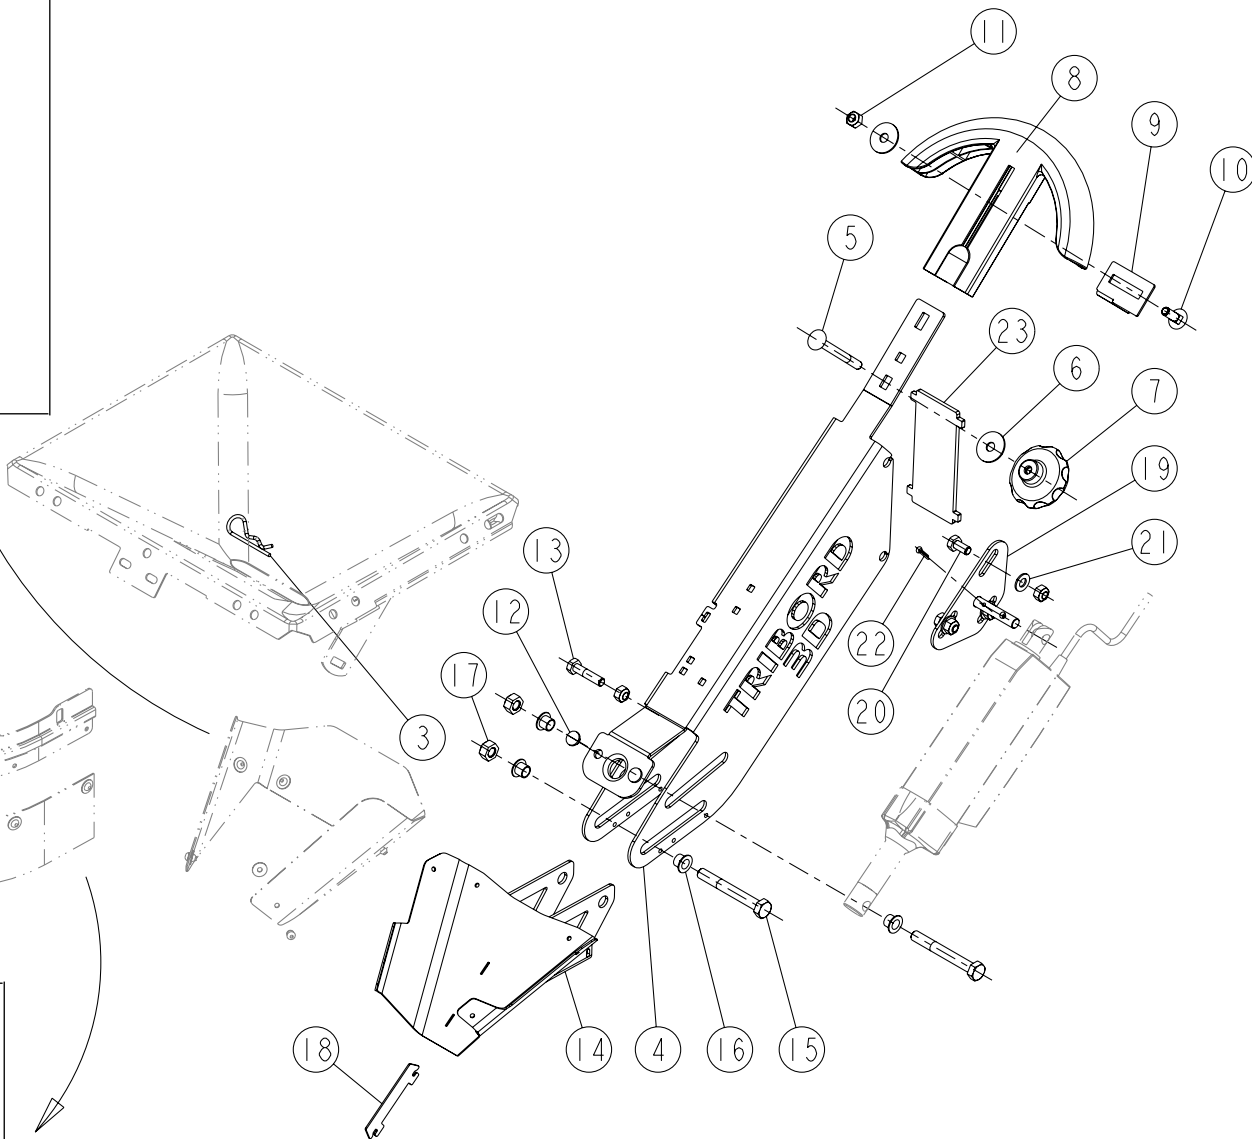

X36

E4-01

REP	CODE	DÉSIGNATION
1	911043	Kit toile antirebond trib bd as
2	911044	Kit toile goulotte trib bd as
3	592701	Goupille beta d3 inox
4	942098	Levier tribord ad
5	558972	Vis trcc 8x80 inox a2 70
6	573358	Rondelle I18 n inox a2 70
7	911007	Poignée de cmd large h8 inox as
8	985293	Poignée réglage ad
9	968032	Indicateur dosage d ad
10	558925	Vis trcc 8x25 inox a2 70
11	571408	Ecrou frein nylon h8 inox a2 70
12	415716	Bouchon d9 gpn 300 f041 nat
13	558835	Vis h 8x35 inox a2 70 fp
14	918481	Goulotte tribord ad so
15	559080	Vis h 10x80 inox a2 70 fp
16	753103	Palier iglidur w300 wfm 1012 07
17	571410	Ecrou frein nyl h10 inox a2 70
18	965011	Languette de guidage
19	918205	Platine verin dpb so
20	558816	Vis h 8x16 inox a2 70 fst
21	573808	Rondelle m8 n inox a2 70
22	593163	Goupille v 3 2x18 inox
23	985065	Languette de protection ad