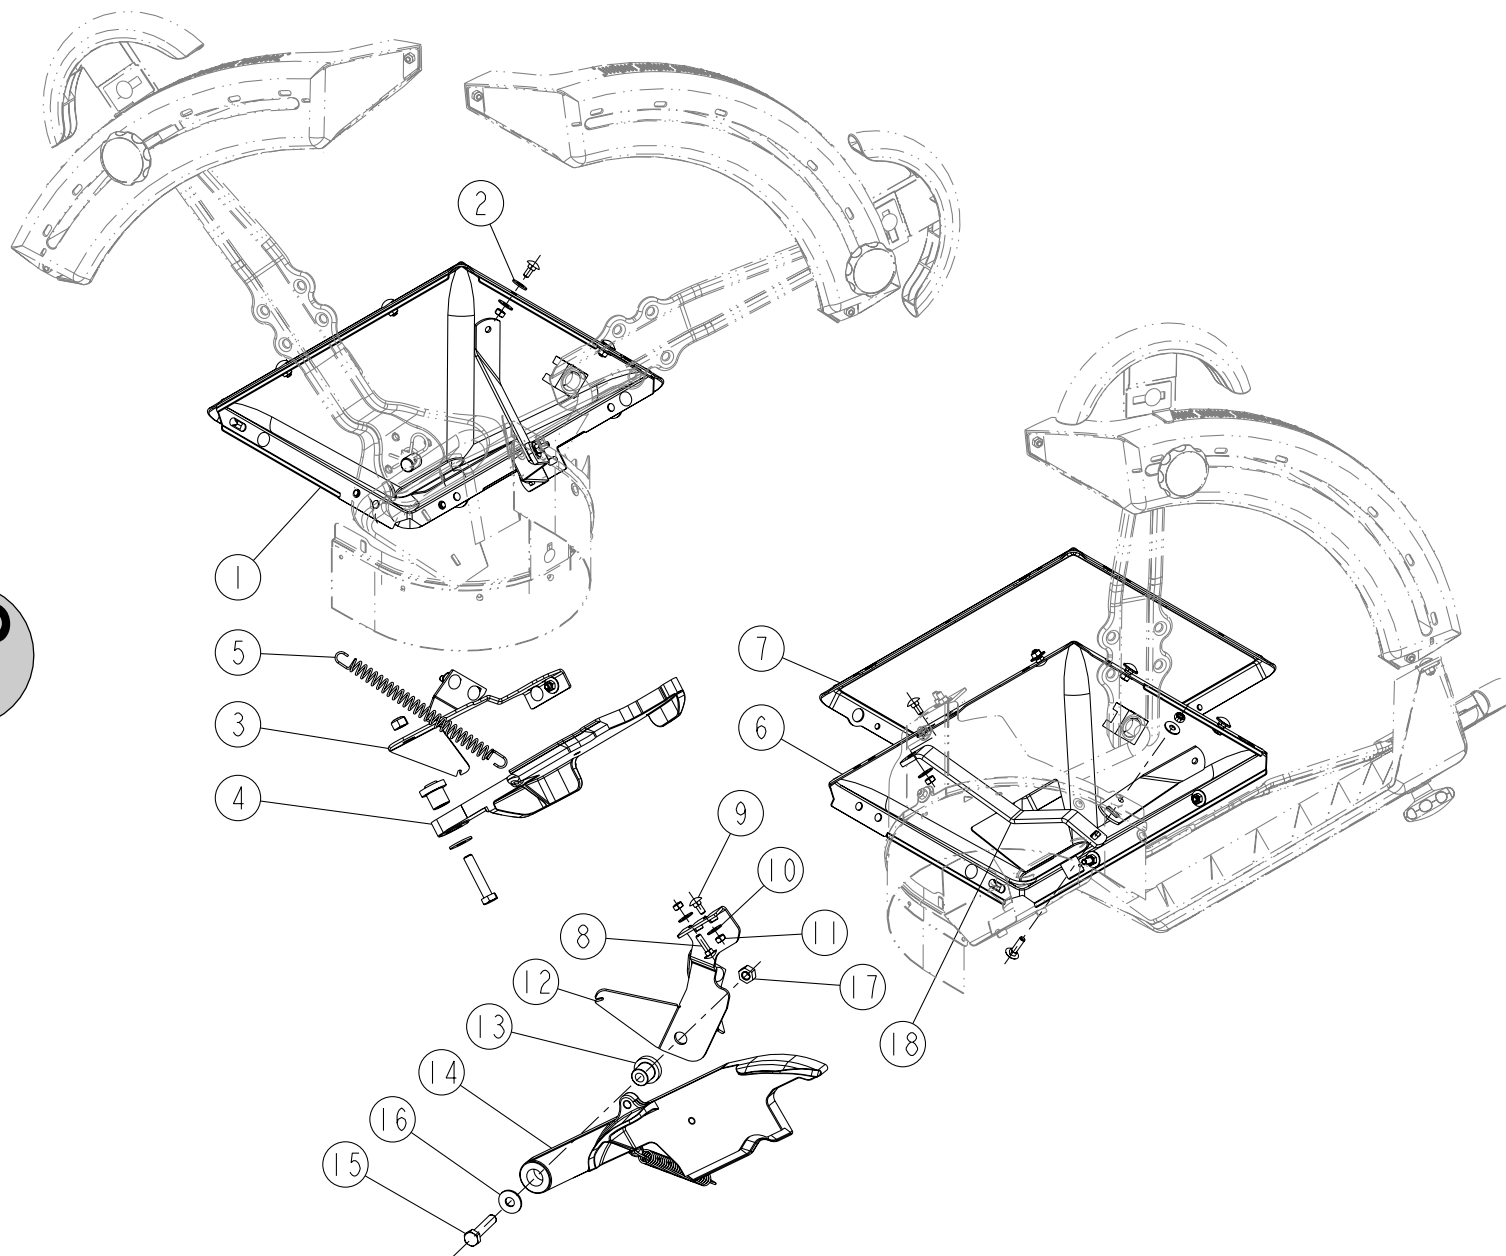

REP	CODE	DÉSIGNATION
1	919225	Fond doseur g ad so
2	573808	Rondelle m8 n inox a2 70
3	914256	Support trappe g ad so
4	985289	Trappe debit g ad
5	908076	Ressort trappe
6	919226	Fond doseur d ad so
7	987219	Joint fond doseur ad
8	558725	Vis trcc 6x25 inox a2 70
9	558715	Vis trcc 6x15 inox a2 70
10	573856	Rondelle l6 n inox a2 70
11	571256	Ecrou h6 inox a2 70
12	914257	Support trappe d ad so
13	921070	Articulation trappe ng
14	985290	Trappe debit d ad
15	559050	Vis h 10x50 inox a2 70 fst
16	573860	Rondelle l10 n inox a2 70
17	571410	Ecrou frein nyl h10 inox a2 70
18	964179	Guide trappe ad