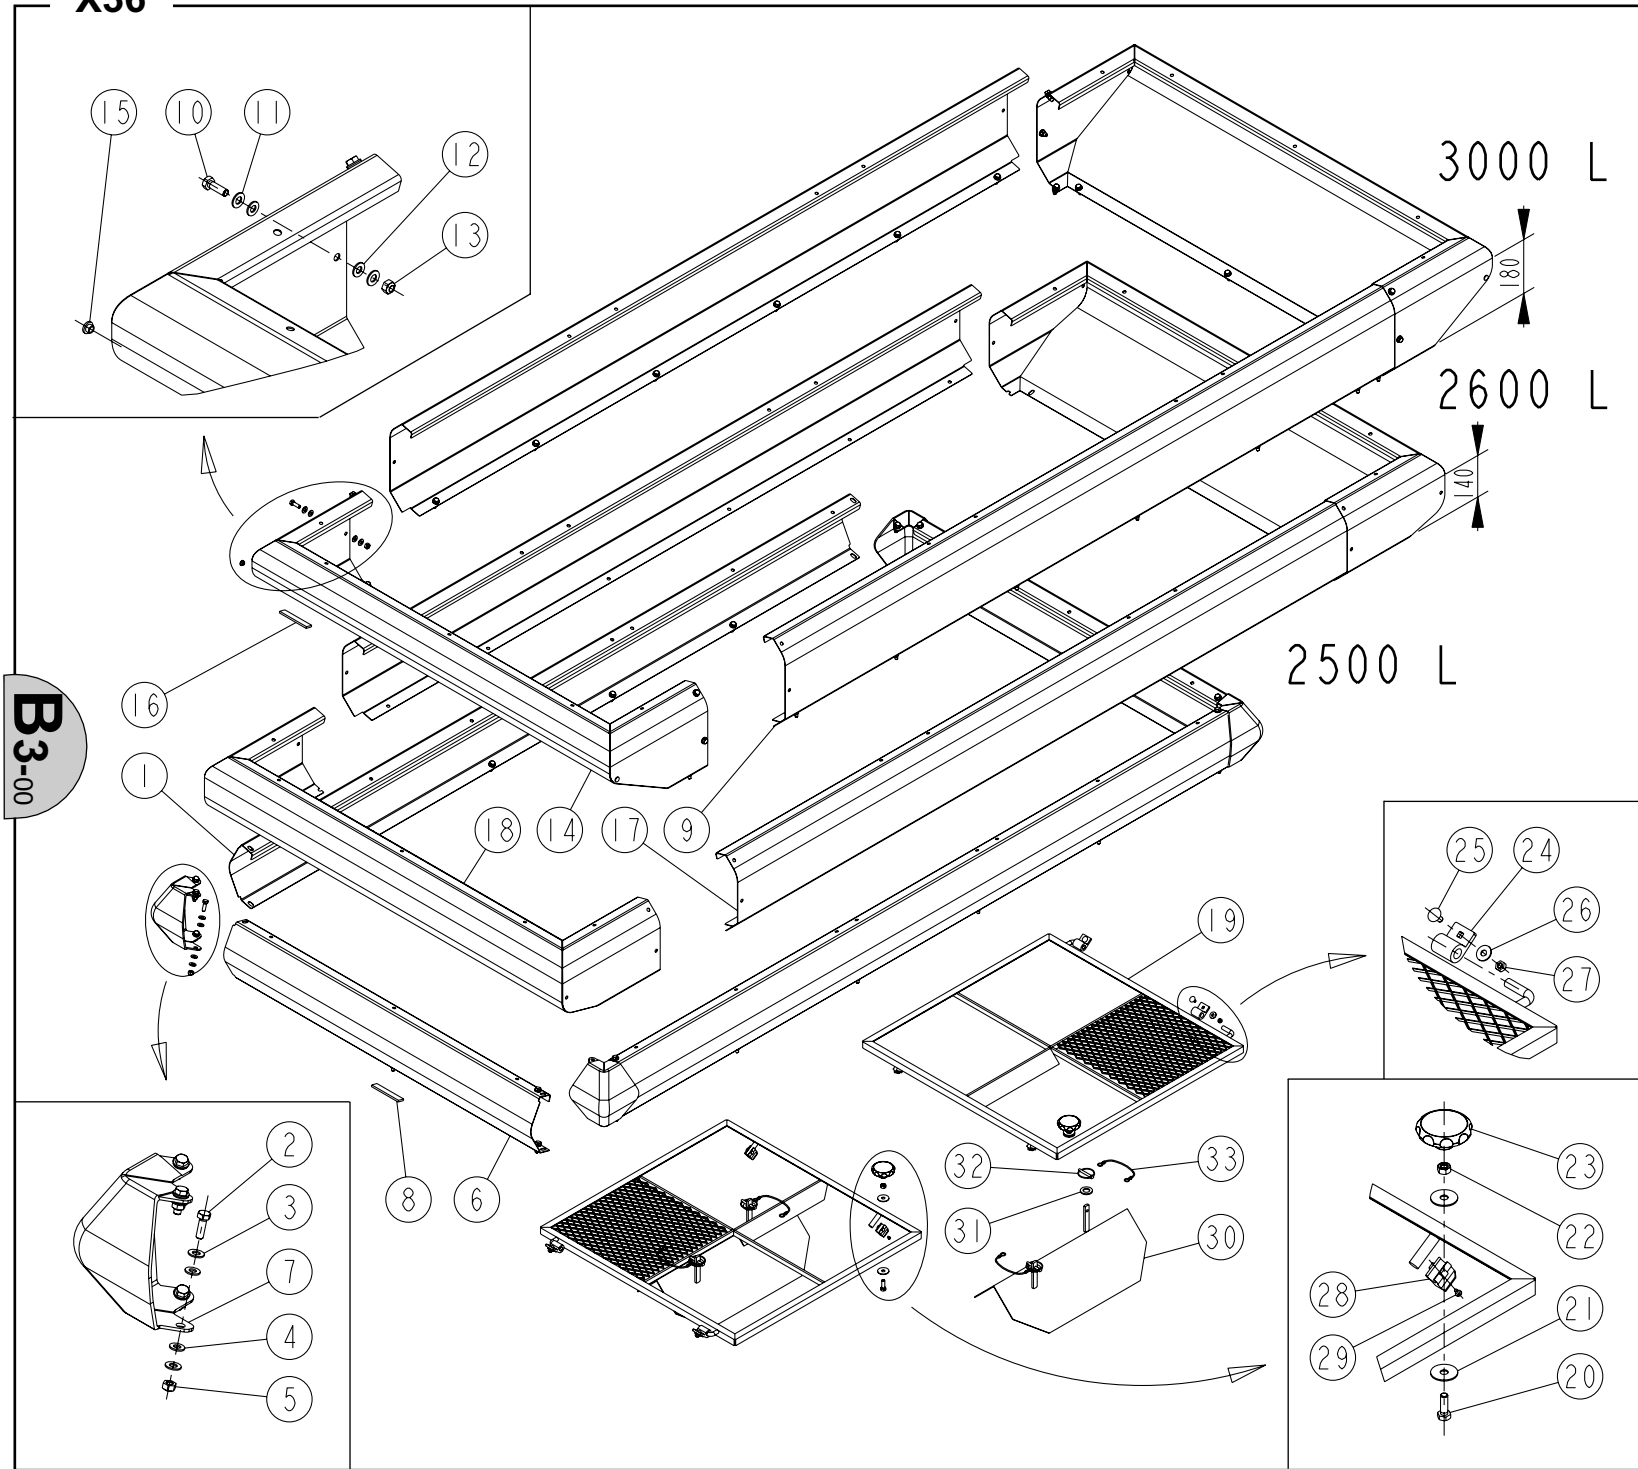

X36

REP	CODE	DÉSIGNATION
1	970328	Rehausse long bd
2	558825	Vis h 8x25 inox a2 70 fp
3	573808	Rondelle m8 n inox a2 70
4	573008	Rondelle nylon pa66 8
5	571408	Ecrou frein nylon h8 inox a2 70
6	970327	Rehausse larg bd
7	986206	Coin reh moule dpx ad
8	794021	Bande adhesive 1 face au m
9	970333	Panneau reh ev dpx bd
10	558825	Vis h 8x25 inox a2 70 fp
11	573808	Rondelle m8 n inox a2 70
12	573008	Rondelle nylon pa66 8
13	571408	Ecrou frein nylon h8 inox a2 70
14	919236	Cote reh ev dpx bd so
15	415716	Bouchon d9 gpn 300 f041 nat
16	794021	Bande adhesive 1 face au m
17	970346	Panneau reh ev dpx ad1500
18	919235	Cote reh ev dpx ad1500 so
19	919222	Tamis ad so
20	558825	Vis h 8x25 inox a2 70 fp
21	573358	Rondelle l18 n inox a2 70
22	571258	Ecrou h8 inox a2 70
23	911007	Poignee de cmd large h8 inox as
24	920057	Pivot butee tamis ad
25	558715	Vis trcc 6x15 inox a2 70
26	573856	Rondelle l6 n inox a2 70
27	571456	Ecrou frein nylon h6 inox a2 70
28	415752	Support tamis plastique
29	557610	Vis cbl z st3 5x9 5 inox a2 70
30	919095	Toit anti tassement dpx so
31	573816	Rondelle m16 n inox a2 70
32	594306	Goup d6 clips zn 6 c fe s37
33	715010	Lien noir s29150 ref 715010