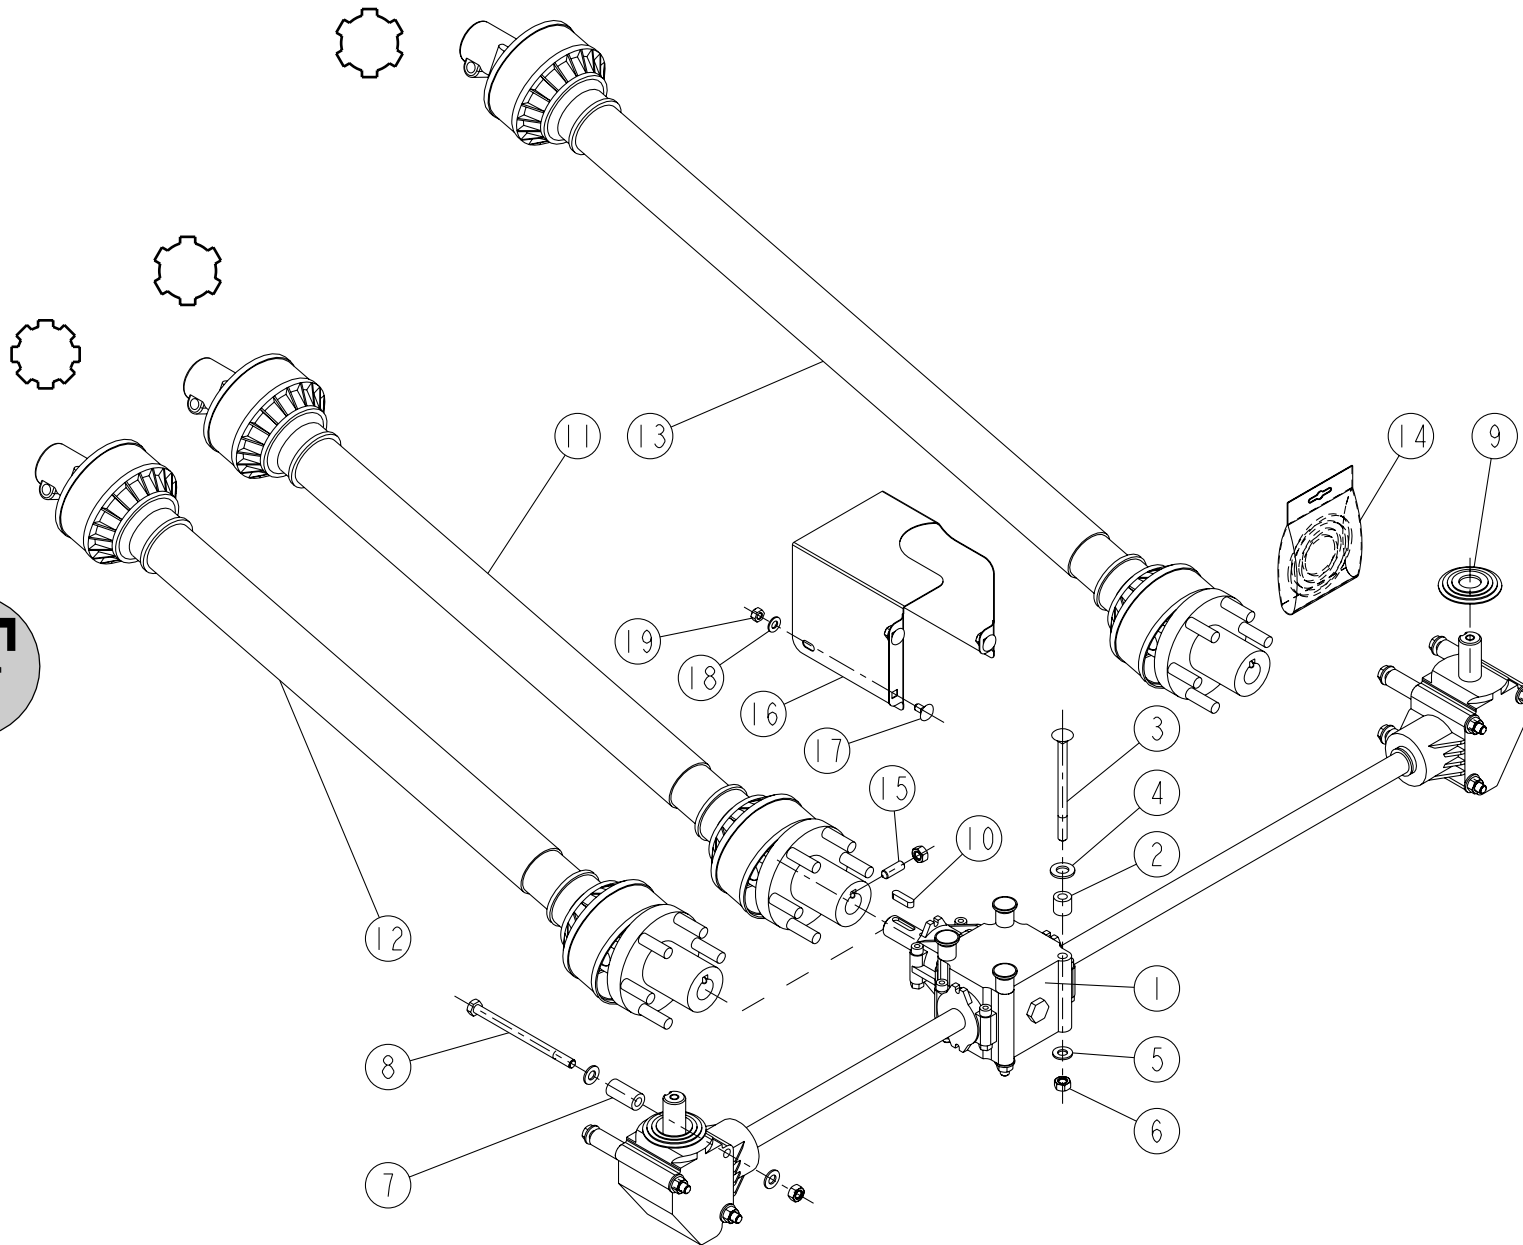

X36

F1-00

REP	CODE	DÉSIGNATION
1	980461	Bloc renvoi dpx bd c
2	925134	Entretoise renvoi central ad
3	558995	Vis trcc 10x140 inox a2 70 fp
4	573812	Rondelle m12 n inox a2 70
5	573810	Rondelle m10 n inox a2 70
6	571260	Ecrou h10 inox a2 70
7	925136	Entretoise renvoi ext ad c
8	552058	Vis h 10x150 fp
9	901216	Joint de renvoi
10	596870	Clavette forme a 8x7x30
11	980463	Cardan friction l810 300nm av
12	980473	Cardan fric l810 300nm clav 8ca
13	980476	Cardan friction l1010 400nm cla
14	721423	Kit disques friction 56x90x4-5
15	555030	Vis sthc 10x30 inox a2 70 bp90
16	972201	Carter de protection ad
17	558916	Vis trcc 8x16 inox a2 70
18	573808	Rondelle m8 n inox a2 70
19	571408	Ecrou frein nylon h8 inox a2 70