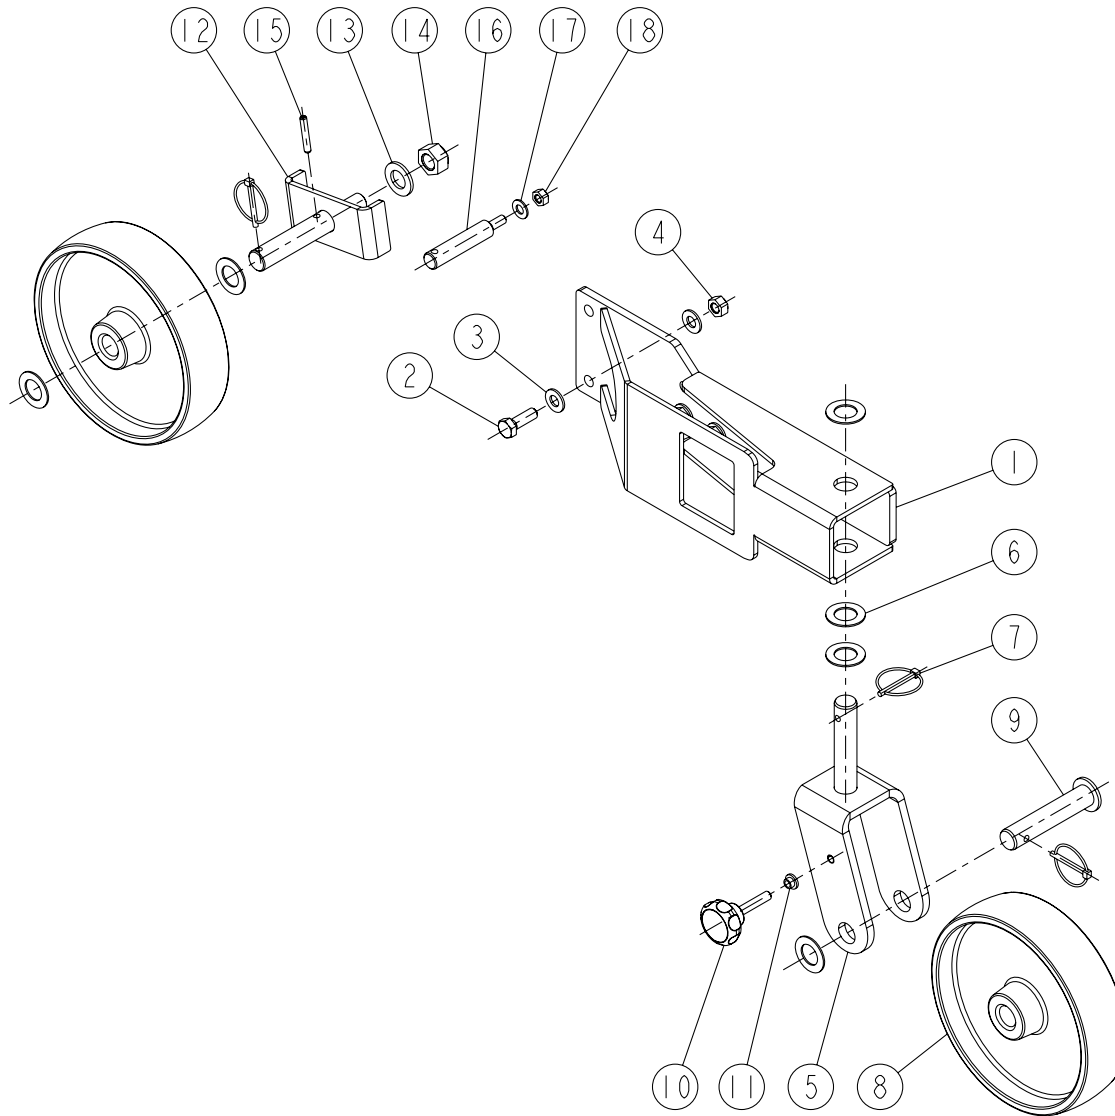

H

AUTOCOLLANTS

STICKERS

AUFKLEBER

H1-00

REP	CODE	DÉSIGNATION
1	917372	Chassis dpx bd so
2	917388	Chassis dpx bd pesee so
3	921095	Broche de parallelogramme
4	790013	Axe tete plate d28 l137
5	574492	Goup clips d10 zn 6 c fe s32
6	715010	Lien noir s29150 ref 715010
7	559100	Vis h 10x100 inox a2 70 fp
8	573810	Rondelle m10 n inox a2 70
9	571410	Ecrou frein nyl h10 inox a2 70
10	415743	Bouchon 120x120
11	968029	Indicateur niveau ad
12	558825	Vis h 8x25 inox a2 70 fp
13	571258	Ecrou h8 inox a2 70
14	964174	Bequille dpx ad
15	558640	Vis h 16x40 inox a2 70 fp
16	573816	Rondelle m16 n inox a2 70
17	571417	Ecrou frein nyl h16 inox a2 70
18	951939	Patin de poutre renvoi ad
19	573808	Rondelle m8 n inox a2 70
20	571408	Ecrou frein nylon h8 inox a2 70
21	965176	Deflecteur g dpx bd
22	965177	Deflecteur d dpx bd
23	558925	Vis trcc 8x25 inox a2 70
24	573012	Rondelle m12 polyamide
25	598143	Rivet aveugle inox 6 4x12
26	558700	Vis h 6x60 inox a2 70
27	573856	Rondelle l6 n inox a2 70
28	573260	Rondelle polyamide 8x20x2
29	571456	Ecrou frein nylon h6 inox a2 70
30	962230	Tirant deflecteur ad
31	987822	Pareboue caoutchouc x36
32	957170	Barre pareboue caoutchouc x36

REP	CODE	DÉSIGNATION
1	918378	Patin roue ad so
2	559030	Vis h 10x30 inox a2 70 fp
3	573810	Rondelle m10 n inox a2 70
4	571410	Ecrou frein nyl h10 inox a2 70
5	914133	Chape roue pivotante so
6	926066	Rondelle roue farmflex unid t
7	594304	Goup clips d4 5 zn 6 c fe s32
8	782002	Roue remisage 200x50
9	900129	Axe de traceur so
10	911006	Poignée de cmde h8x45 inox as
11	415716	Bouchon d9 gpn 300 f041 nat
12	914275	Axe de roue ad so
13	573816	Rondelle m16 n inox a2 70
14	571417	Ecrou frein nyl h16 inox a2 70
15	589307	Goup elastic 6x35 inox
16	922170	Axe de remisage roue av ad
17	573808	Rondelle m8 n inox a2 70
18	571408	Ecrou frein nylon h8 inox a2 70