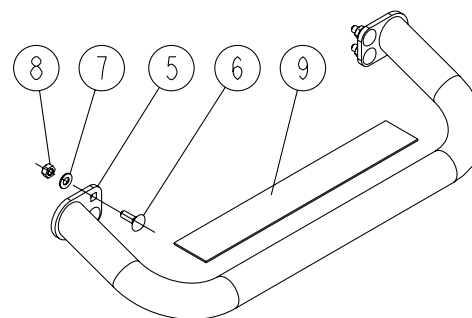

X36 12-28m

B4-01

REP	CODE	DÉSIGNATION
1	916344	Arceau de protection bd so
2	558925	Vis trcc 8x25 inox a2 70
3	573808	Rondelle m8 n inox a2 70
4	571408	Ecrou frein nylon h8 inox a2 70
5	916335	Marche pied dpx cd so
6	558925	Vis trcc 8x25 inox a2 70
7	573808	Rondelle m8 n inox a2 70
8	571408	Ecrou frein nylon h8 inox a2 70
9	794030	Bande anti-derapan larg 50 au m