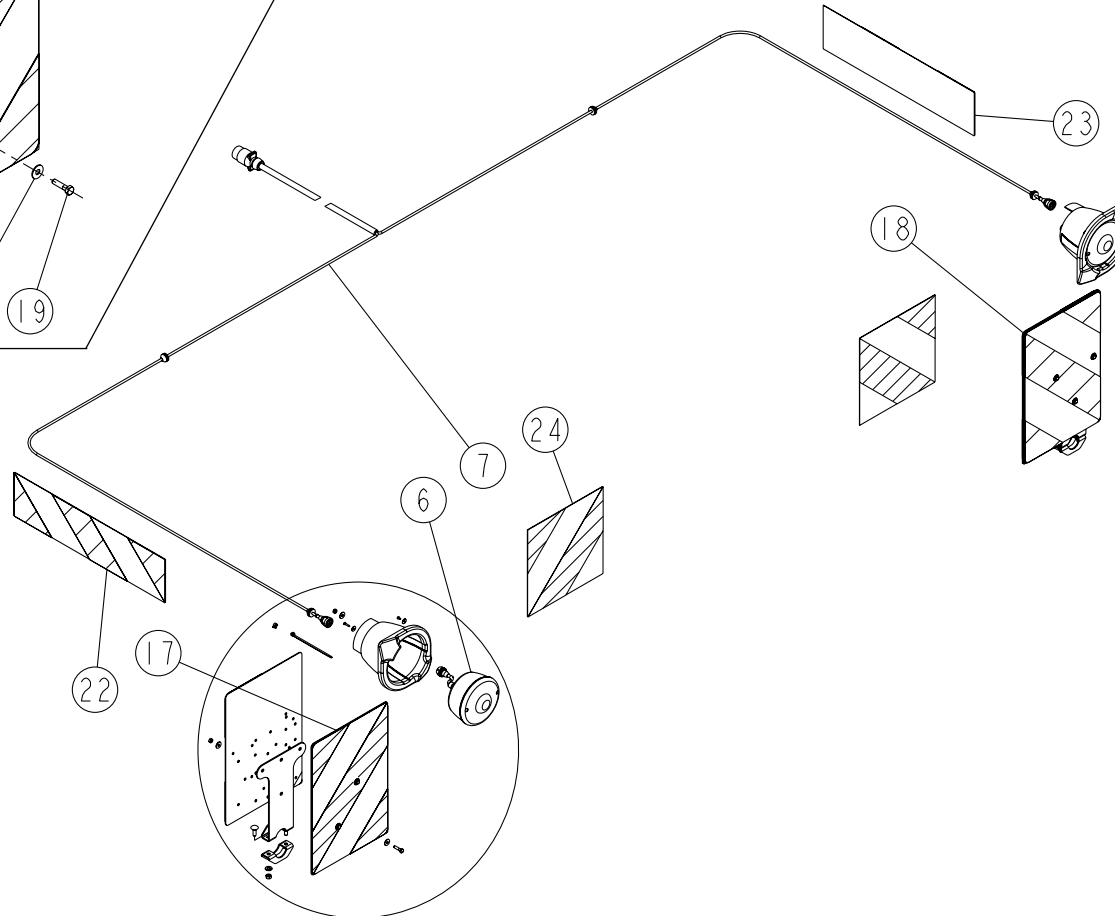

X36

G1-00

REP	CODE	DÉSIGNATION
1	985281	Support feu ar ad
2	557611	Vis cbl z st3 5x19 inox a2 70
3	557610	Vis cbl z st3 5x9 5 inox a2 70
4	573804	Rondelle I4 n inox a2 70
5	983828	Faisceau signalisation cd mo
6	983950	Feu ar diam 140
7	721441	Faisceau signalisation cd
8	573856	Rondelle I6 n inox a2 70
9	571456	Ecrou frein nylon h6 inox a2 70
10	794640	Lien de serrage nylon noir
11	794420	Bride fil diam 7-5 moss
12	951918	Demi bride supp plaque refl bd
13	951917	Support plaque refl bd
14	558925	Vis trcc 8x25 inox a2 70
15	573808	Rondelle m8 n inox a2 70
16	571408	Ecrou frein nylon h8 inox a2 70
17	988113	Plaque reflech 423 282 g
18	988114	Plaque reflech 423 282 d
19	558675	Vis h 6x25 inox a2 70
20	573856	Rondelle I6 n inox a2 70
21	571456	Ecrou frein nylon h6 inox a2 70
22	988112	Autocol refl 141 567 g
23	988111	Autocol refl 141 567 d
24	988123	Autocol refl ar 282 282