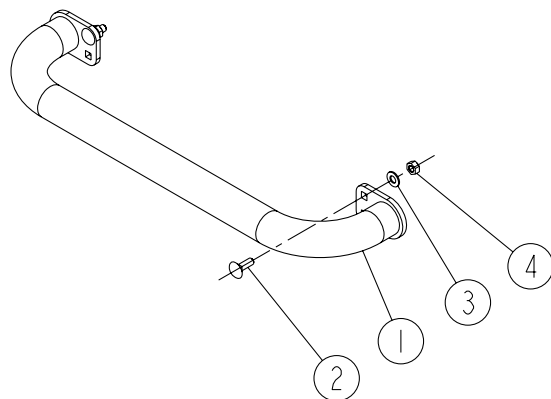

X36 12-28m

B4-01

REP	CODE	DÉSIGNATION
1	916344	Arceau de protection bd so
2	558925	Vis trcc 8x25 inox a2 70
3	573808	Rondelle m8 n inox a2 70
4	571408	Ecrou frein nylon h8 inox a2 70
5	916335	Marche pied dpx cd so
6	558925	Vis trcc 8x25 inox a2 70
7	573808	Rondelle m8 n inox a2 70
8	571408	Ecrou frein nylon h8 inox a2 70
9	794030	Bande anti-derapan larg 50 au m