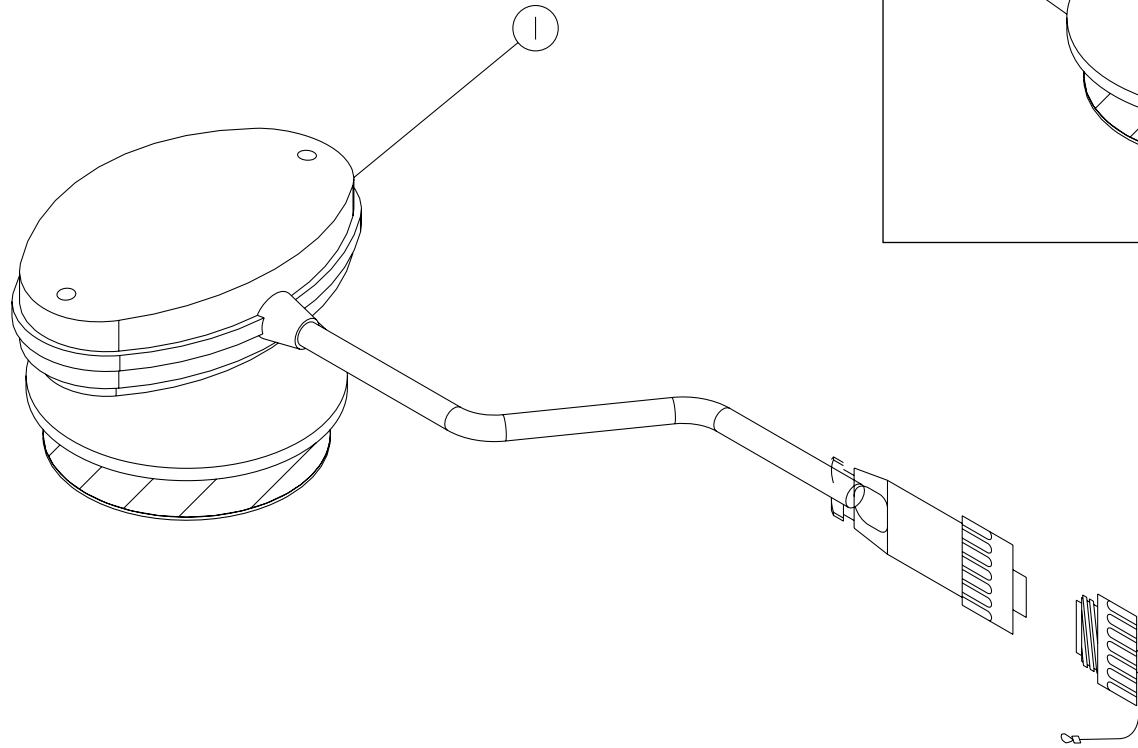

REP	CODE	DÉSIGNATION
1	208400	Antenne capteur vit gps mo
2	208401	Plaque adhesive fix antenne gps
3	720259	Prise femelle amphenol 4broches