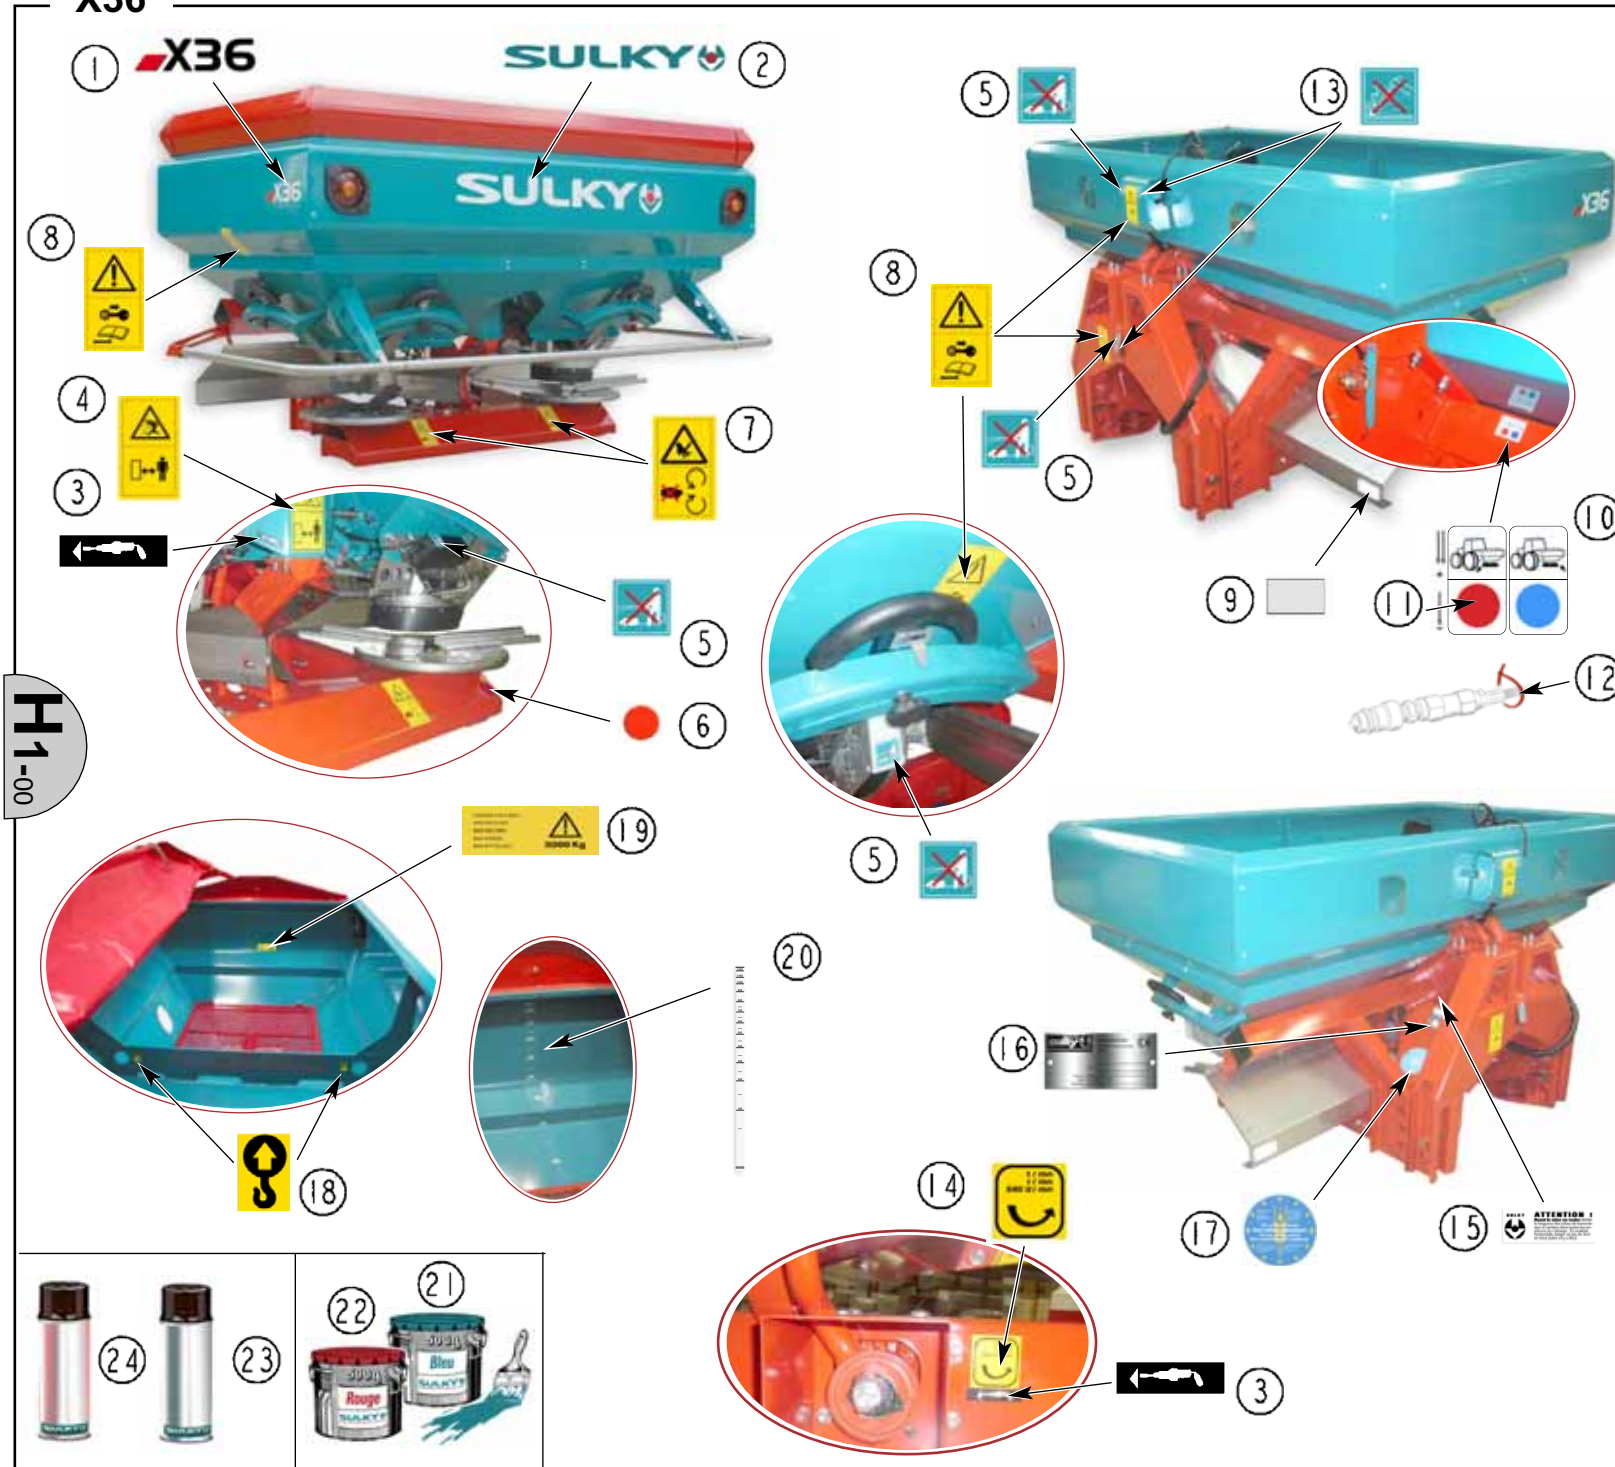

X36

REP	CODE	DÉSIGNATION
1	988129	Autocollant x36
2	908338	Autocollant sulky grand modele
3	908472	Etiquette 62x14 de graissage
4	988140	Adhesif projection distance secu
5	988087	Adhesif ne pas projeter
6	836003	Catadioptrre rouge diam 60
7	988029	Adhesif de mouvement
8	988028	Adhesif de mise en route
9	836001	Catadioptrre blanc 94x44
10	988306	Autocollant identification trappe
11	988132	Pastille collante couleur rouge
	988134	Pastille collante couleur bleu
12	794641	Lien de serrage nylon rouge
	794643	Lien de serrage nylon bleu
13	988086	Adhesif ne pas souder
14	988027	Adhesif 540 tr-mn
15	909026	Etiquette transmission
16	908992	Plaque constructeur
17	988264	Autocollant environnement
18	988063	Adhesif de manutention
19	988070	Autocollant charge maxi 3000kg
20	988116	Autocollant niveau tremie bd
21	491907	Pot de peinture bleu 500gr
22	491908	Pot de peinture rouge 500gr
23	491850	Bombe 400ml bleu ral 5021
24	491870	Bombe 400ml rouge ral 3020