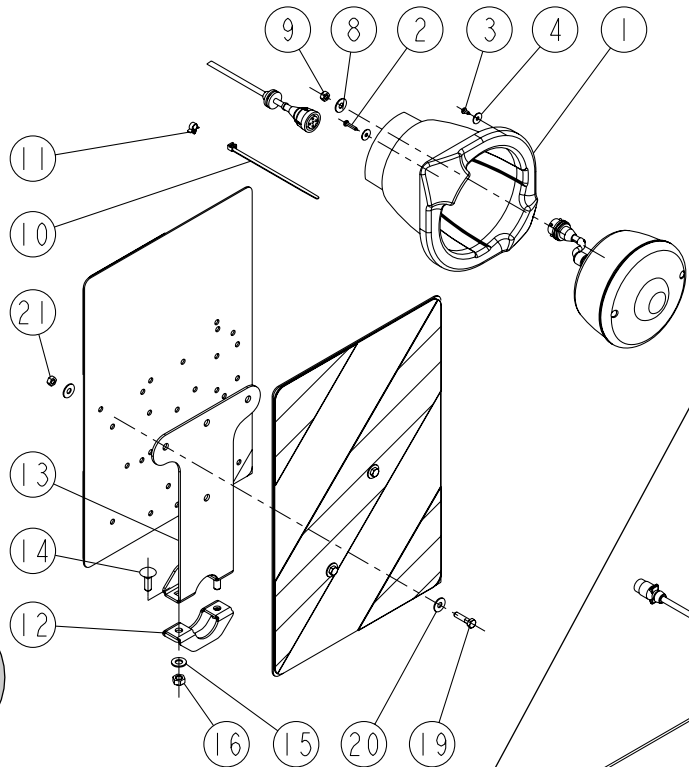

X36

G1-00

REP	CODE	DÉSIGNATION
1	985281	Support feu ar ad
2	557611	Vis cbl z st3 5x19 inox a2 70
3	557610	Vis cbl z st3 5x9 5 inox a2 70
4	573804	Rondelle I4 n inox a2 70
5	983828	Faisceau signalisation cd mo
6	983950	Feu ar diam 140
7	721441	Faisceau signalisation cd
8	573856	Rondelle I6 n inox a2 70
9	571456	Ecrou frein nylon h6 inox a2 70
10	794640	Lien de serrage nylon noir
11	794420	Bride fil diam 7-5 moss
12	951918	Demi bride supp plaque refl bd
13	951917	Support plaque refl bd
14	558925	Vis trcc 8x25 inox a2 70
15	573808	Rondelle m8 n inox a2 70
16	571408	Ecrou frein nylon h8 inox a2 70
17	988113	Plaque reflech 423 282 g
18	988114	Plaque reflech 423 282 d
19	558675	Vis h 6x25 inox a2 70
20	573856	Rondelle I6 n inox a2 70
21	571456	Ecrou frein nylon h6 inox a2 70
22	988112	Autocol refl 141 567 g
23	988111	Autocol refl 141 567 d
24	988123	Autocol refl ar 282 282