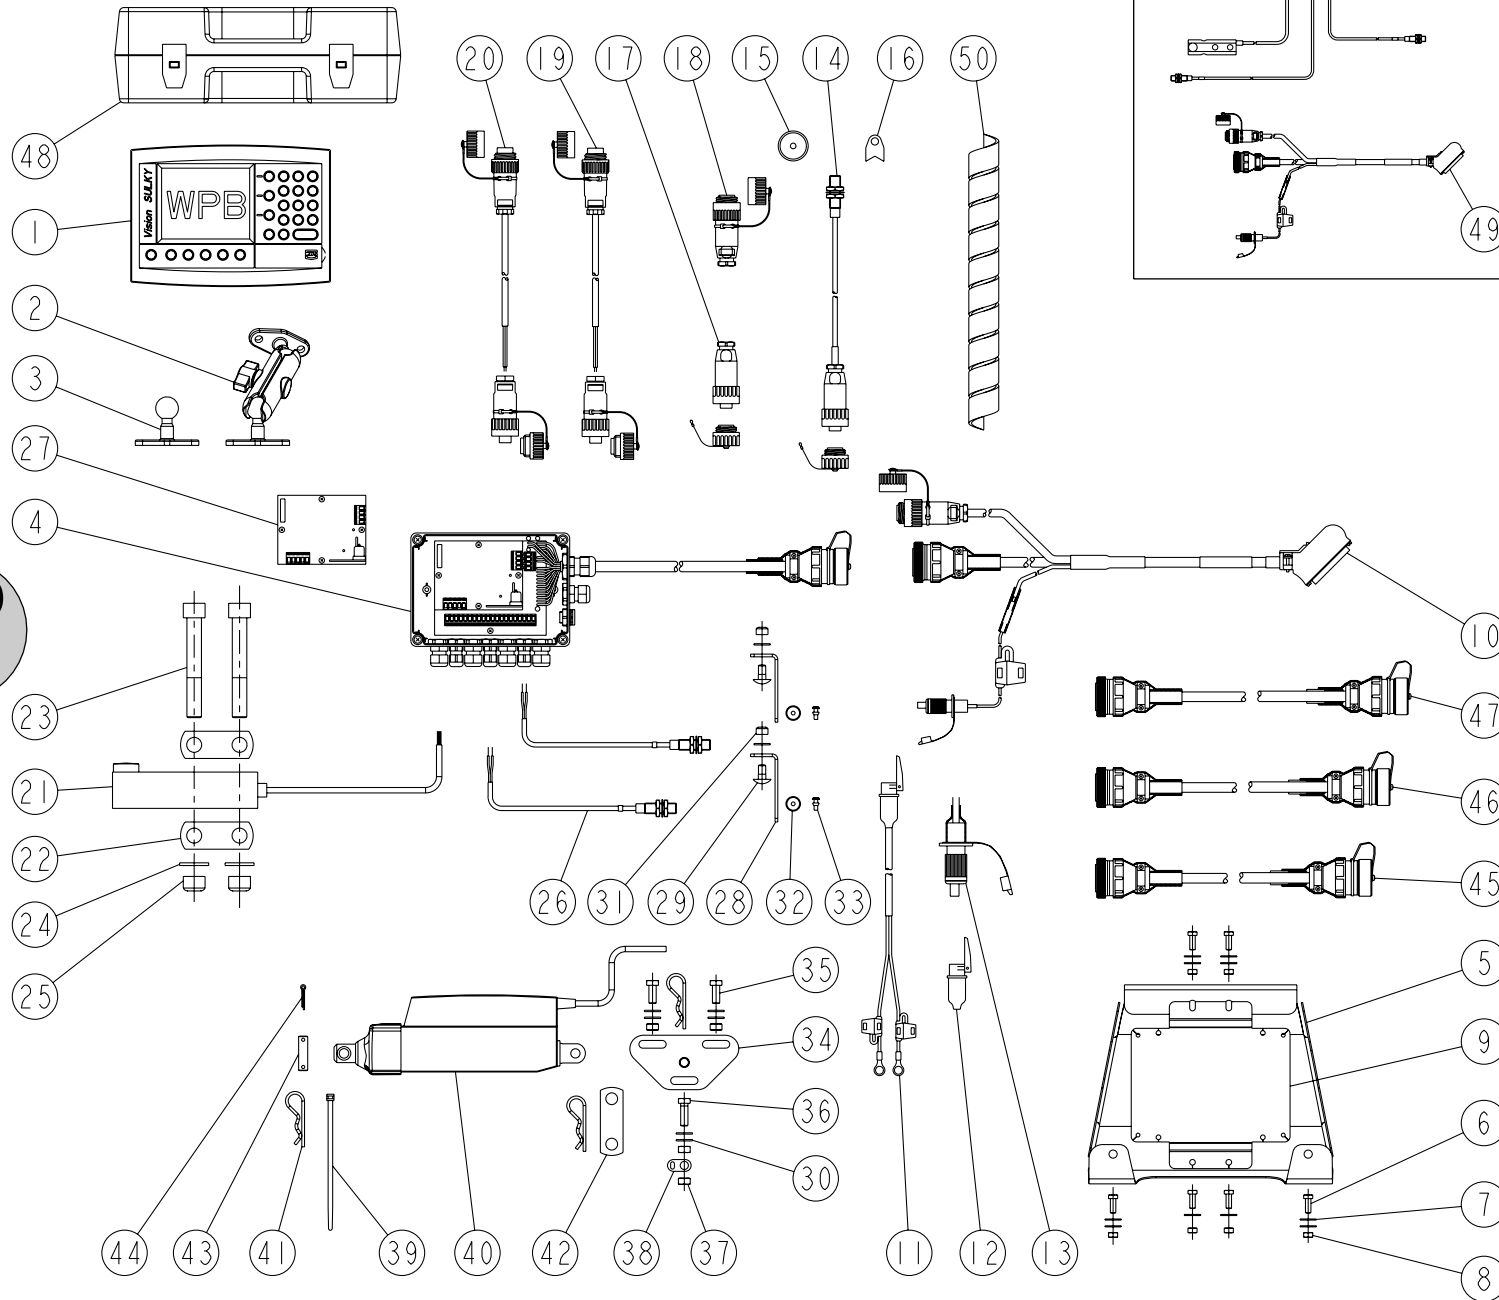

REP	CODE	DÉSIGNATION
1	721444	Console vision psi dpb
2	983953	Kit support console vision
3	983654	Rotule console vision d25 nm
4	720337	Boite de connexion dpb
5	951330	Support boite electronique dpx
6	558665	Vis h 6x16 inox a2 70
7	573856	Rondelle l6 n inox a2 70
8	571256	Ecrou h6 inox a2 70
9	951556	Plaque boite connexion
10	720304	Faisceau principal vision
11	983712	Faisceau 12 volts cobo
12	720854	Prise femelle 12v cobo
13	720855	Prise male 12v cobo
14	720199	Captur avance dpb
15	983914	Aimant
16	983915	Aimant a collier
17	720259	Prise femelle amphenol 4broches
18	720258	Prise male amphenol 4broches
19	983713	Faisceau 7 broch vitesse tract
20	983714	Faisceau 14 broch vitesse tract
21	983912	Captur ils
22	964183	Support ils trappe bd
23	558916	Vis trcc 8x16 inox a2 70
24	573808	Rondelle m8 n inox a2 70
25	571408	Ecrou frein nylon h8 inox a2 70
26	983913	Aimant de trappe
27	598141	Rivet aveugle inox 4x12
28	918205	Platine verin dpb so
29	551770	Vis h 8x20 fst inox a2 70
30	558825	Vis h 8x25 inox a2 70 fp
31	571258	Ecrou h8 inox a2 70
32	964108	Guide gaine
33	794640	Lien de serrage nylon noir
34	911037	Verin electrique debit bd as
35	592701	Goupille beta d3 inox
36	941041	Lien stockage dpb
37	921196	Axe verin wpb ad
38	593163	Goupille cyl fendue 3-2x18 inox
39	983622	Rallonge 4 metres dpb vision
40	983623	Rallonge 6 metres dpb vision
41	983624	Rallonge 9 metres dpb vision
42	420005	Emb coffret noir et mousse
43	983717	Console vision psi mo
44	983705	Faisceau vision dpb
45	879200	Gaine spiralee sgx-32 au m