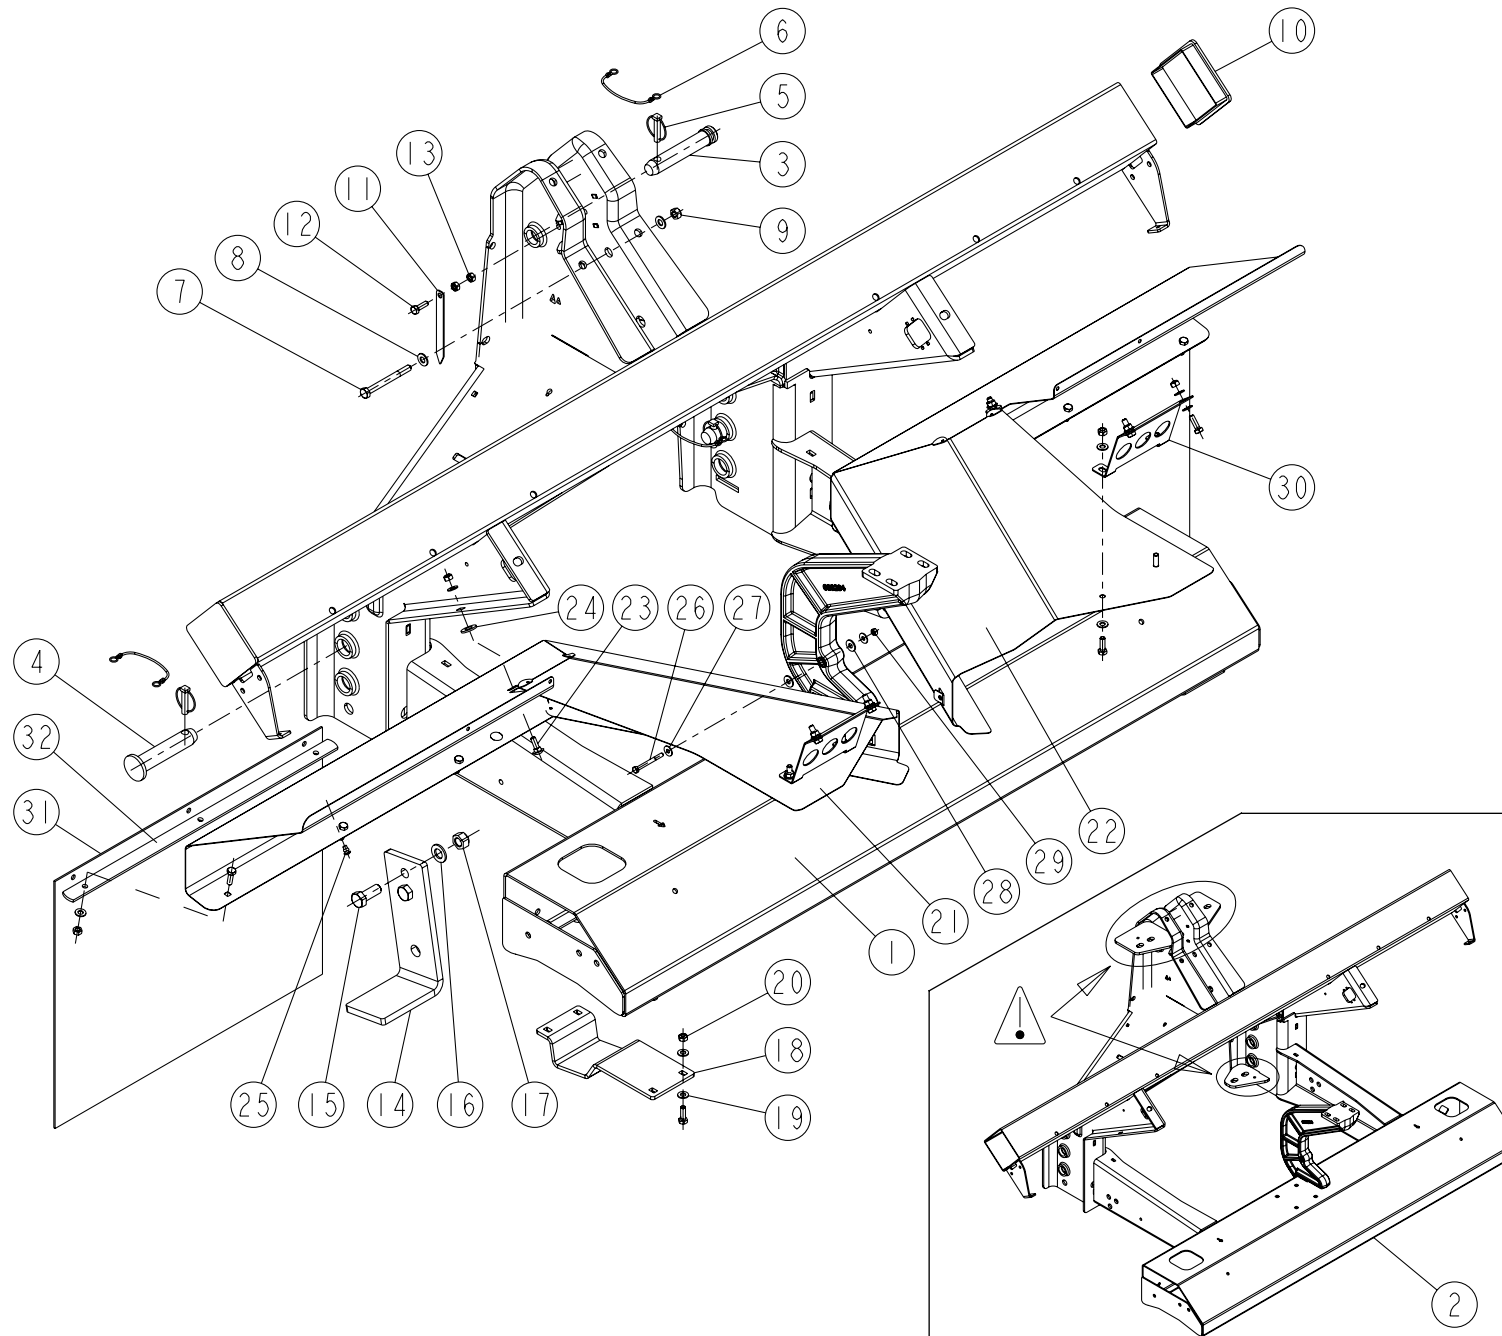

H

AUTOCOLLANTS

STICKERS

AUFKLEBER

H1-00

REP	CODE	DÉSIGNATION
1	917372	Chassis dpx bd so
2	917388	Chassis dpx bd pesee so
3	921095	Broche de parallelogramme
4	790013	Axe tete plate d28 l137
5	574492	Goup clips d10 zn 6 c fe s32
6	715010	Lien noir s29150 ref 715010
7	559100	Vis h 10x100 inox a2 70 fp
8	573810	Rondelle m10 n inox a2 70
9	571410	Ecrou frein nyl h10 inox a2 70
10	415743	Bouchon 120x120
11	968029	Indicateur niveau ad
12	558825	Vis h 8x25 inox a2 70 fp
13	571258	Ecrou h8 inox a2 70
14	964174	Bequille dpx ad
15	558640	Vis h 16x40 inox a2 70 fp
16	573816	Rondelle m16 n inox a2 70
17	571417	Ecrou frein nyl h16 inox a2 70
18	951939	Patin de poutre renvoi ad
19	573808	Rondelle m8 n inox a2 70
20	571408	Ecrou frein nylon h8 inox a2 70
21	965176	Deflecteur g dpx bd
22	965177	Deflecteur d dpx bd
23	558925	Vis trcc 8x25 inox a2 70
24	573012	Rondelle m12 polyamide
25	598143	Rivet aveugle inox 6 4x12
26	558700	Vis h 6x60 inox a2 70
27	573856	Rondelle l6 n inox a2 70
28	573260	Rondelle polyamide 8x20x2
29	571456	Ecrou frein nylon h6 inox a2 70
30	962230	Tirant deflecteur ad
31	987822	Pareboue caoutchouc x36
32	957170	Barre pareboue caoutchouc x36