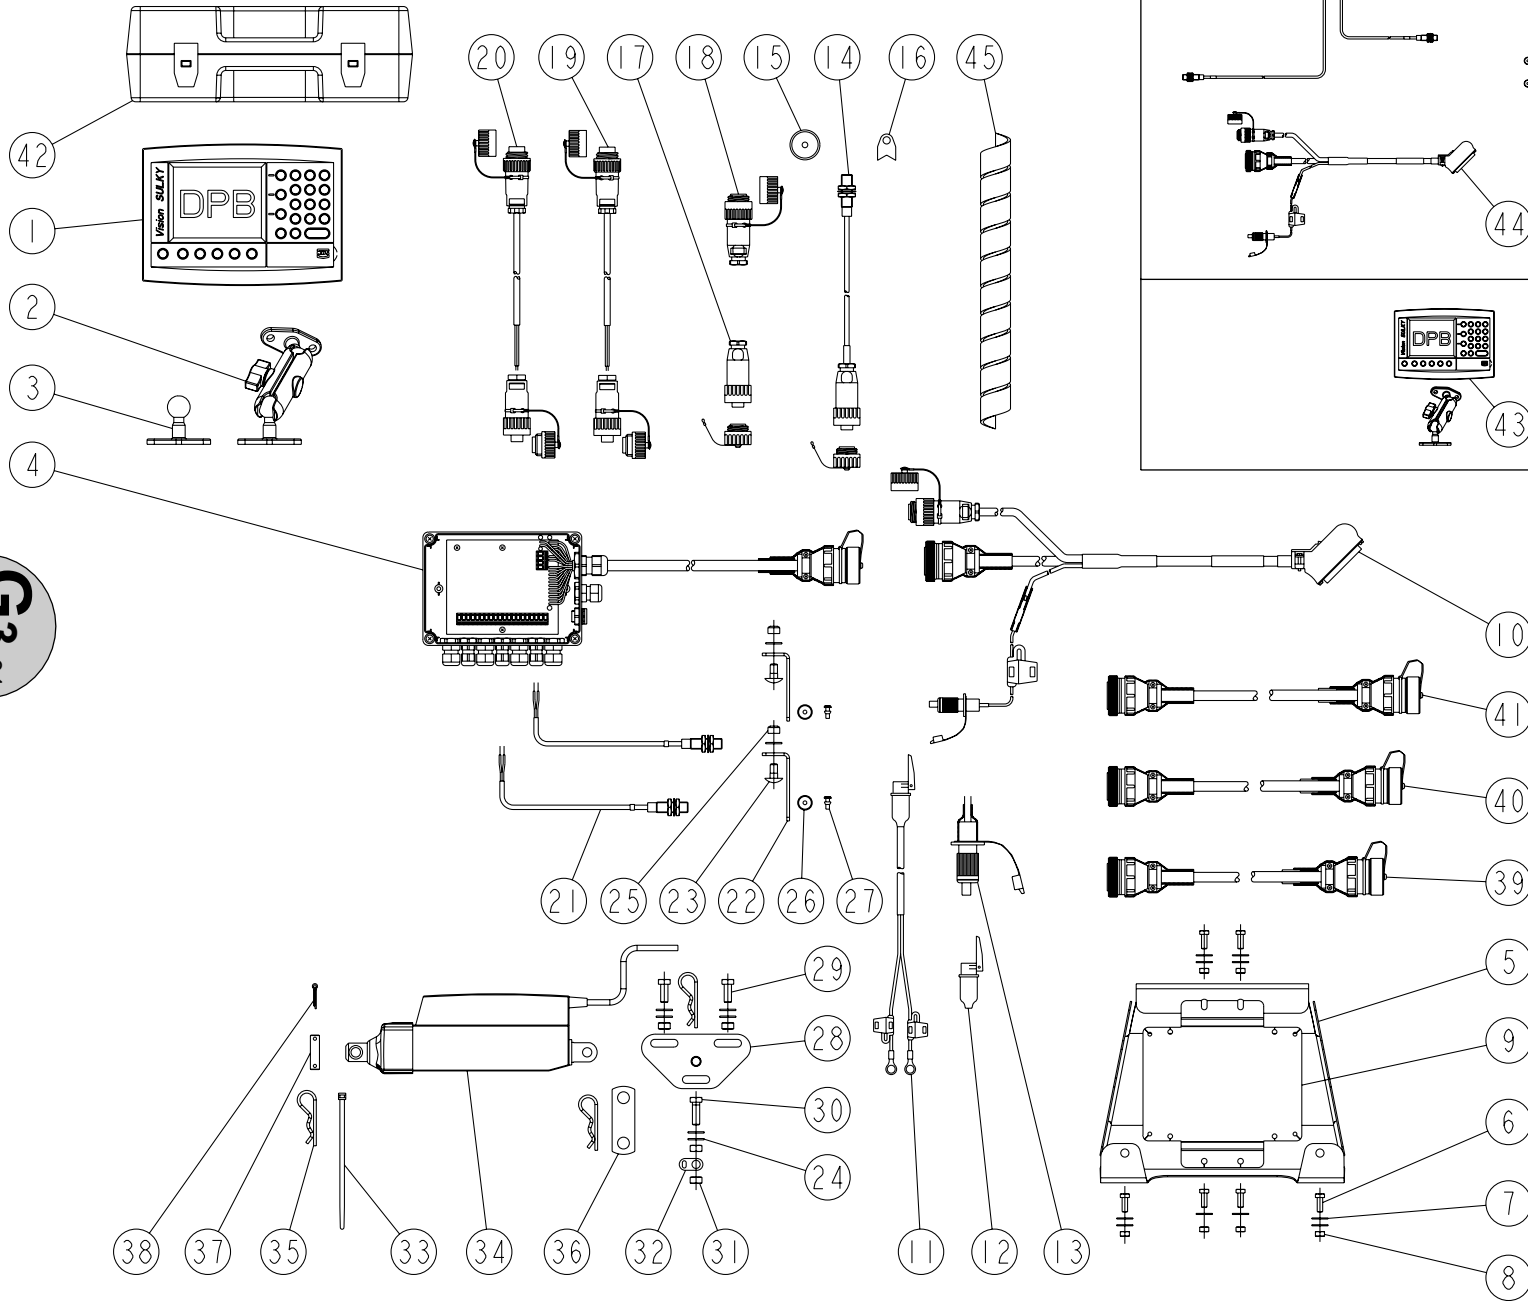

REP	CODE	DÉSIGNATION
1	721444	Console vision psi dpb
2	983953	Kit support console vision
3	983654	Rotule console vision d25 nm
4	720337	Boite de connexion dpb
5	951330	Support boite electronique dpx
6	558665	Vis h 6x16 inox a2 70
7	573856	Rondelle l6 n inox a2 70
8	571256	Ecrou h6 inox a2 70
9	951556	Plaque boite connexion
10	720304	Faisceau principal vision
11	983712	Faisceau 12 volts cobo
12	720854	Prise femelle 12v cobo
13	720855	Prise male 12v cobo
14	720199	Captur avance dpb
15	983914	Aimant
16	983915	Aimant a collier
17	720259	Prise femelle amphenol 4broches
18	720258	Prise male amphenol 4broches
19	983713	Faisceau 7 broch vitesse tract
20	983714	Faisceau 14 broch vitesse tract
21	983912	Captur ils
22	964183	Support ils trappe bd
23	558916	Vis trcc 8x16 inox a2 70
24	573808	Rondelle m8 n inox a2 70
25	571408	Ecrou frein nylon h8 inox a2 70
26	983913	Aimant de trappe
27	598141	Rivet aveugle inox 4x12
28	918205	Platine verin dpb so
29	551770	Vis h 8x20 fst inox a2 70
30	558825	Vis h 8x25 inox a2 70 fp
31	571258	Ecrou h8 inox a2 70
32	964108	Guide gaine
33	794640	Lien de serrage nylon noir
34	911037	Verin electrique debit bd as
35	592701	Goupille beta d3 inox
36	941041	Lien stockage dpb
37	921196	Axe verin wpb ad
38	593163	Goupille cyl fendue 3-2x18 inox
39	983622	Rallonge 4 metres dpb vision
40	983623	Rallonge 6 metres dpb vision
41	983624	Rallonge 9 metres dpb vision
42	420005	Emb coffret noir et mousse
43	983717	Console vision psi mo
44	983705	Faisceau vision dpb
45	879200	Gaine spiralee sgx-32 au m