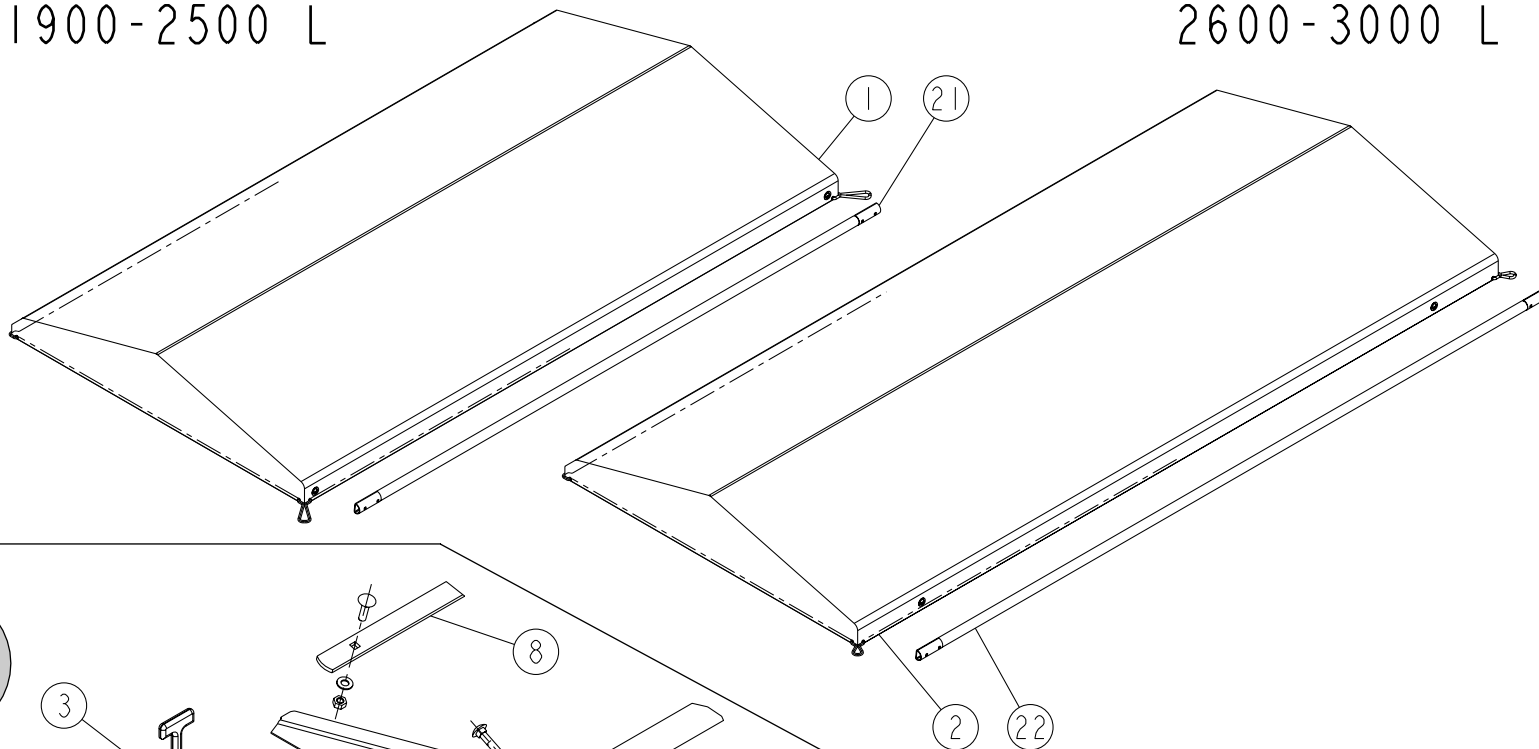

X36

1900-2500 L

2600-3000 L

B2-00