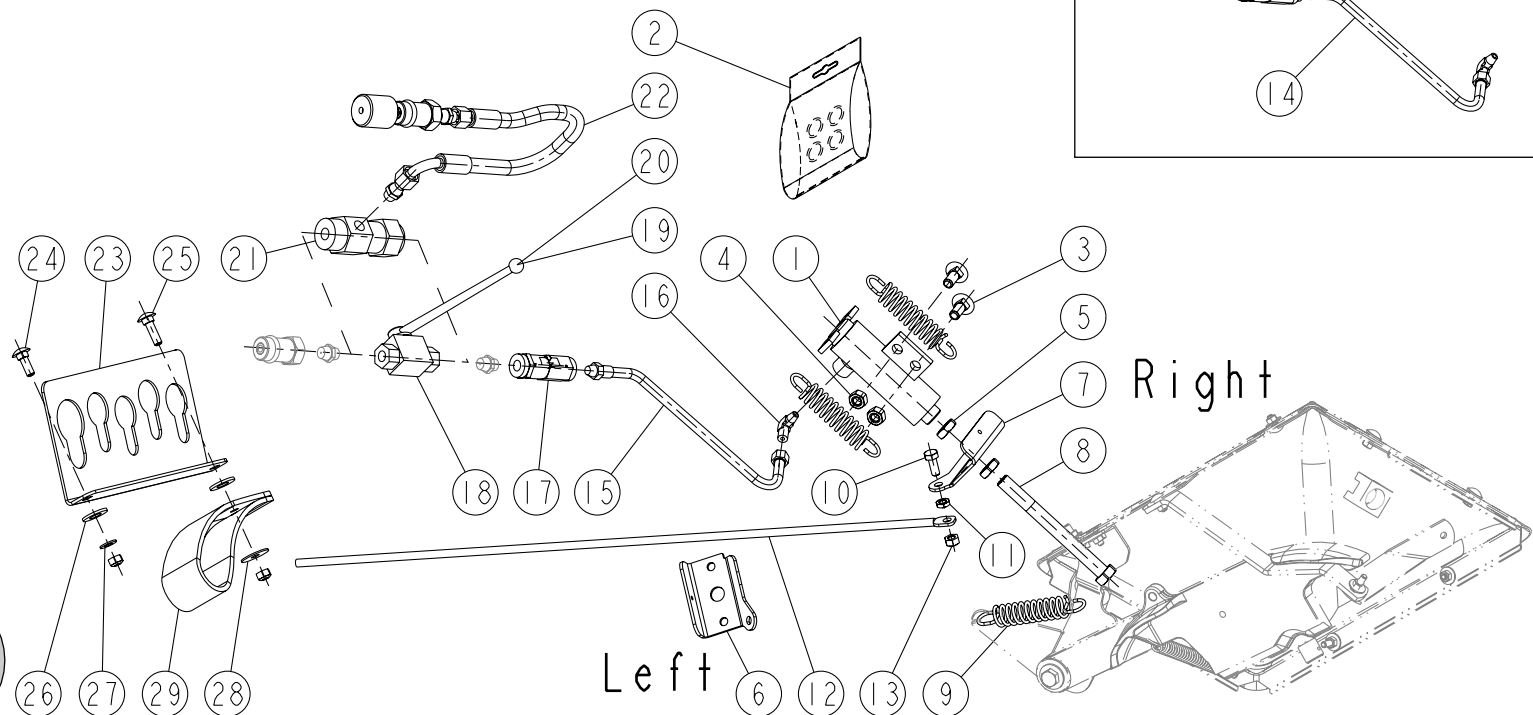

REP	CODE	DÉSIGNATION
1	982302	Verin trappe ng
2	720147	Poch joints verin 909020 982302
3	558975	Vis trcc 10x25 inox a2 70 fst
4	571260	Ecrou h10 inox a2 70
5	571284	Ecrou hm 14 inox a2 70
6	964189	Plaque ressort aimant g ad
7	964195	Plaque ressort aimant d ad
8	559135	Vis h 14x140 inox a2 70 fp
9	981009	Ressort trappe glx
10	551770	Vis h 8x20 fst inox a2 70
11	571278	Ecrou hm 8 inox a2 70
12	968034	Tige ouverture trappe bd
13	571408	Ecrou frein nylon h8 inox a2 70
14	983111	Kit hydraulique 2 se inox
15	721424	Flexible 2 s e inox
16	721425	Coude 8a10 8x13 co nu inox
17	795512	Limiti uni fix 1 fg3 8 fg3 8
18	795041	Robinet 1 4 poignee droite
19	720833	Poignee de robinet carre 9mm
20	720896	Poignee de robinet carre 6mm
21	983072	Clapet pilot se 1 4
22	983080	Kit hyd clapet pilot mg
23	963637	Support flexible dpx ad
24	558925	Vis trcc 8x25 inox a2 70
25	558930	Vis trcc 8x30 inox a2 70
26	573012	Rondelle m12 polyamide
27	573808	Rondelle m8 n inox a2 70
28	573358	Rondelle l18 n inox a2 70
29	987728	Laniere support flexible bd
30	983015	Kit adaptation 2se en 1se
31	917107	Support robinets so
32	901578	Bride d etrier
33	571205	Ecrou h5 zn 6 c fe
34	906330	Glissiere support cde
35	558835	Vis h 8x35 inox a2 70 fp
36	571208	Ecrou h8 zn 6 c fe