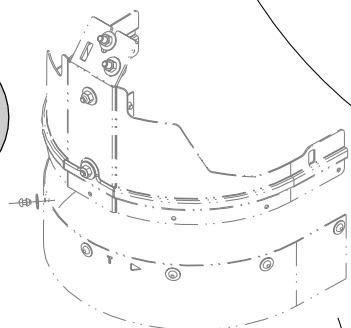

X36

E4-01

REP	CODE	DÉSIGNATION
1	911043	Kit toile antirebond trib bd as
2	911044	Kit toile goulotte trib bd as
3	592701	Goupille beta d3 inox
4	942098	Levier tribord ad
5	558972	Vis trcc 8x80 inox a2 70
6	573358	Rondelle I18 n inox a2 70
7	911007	Poignée de cmd large h8 inox as
8	985293	Poignée réglage ad
9	968032	Indicateur dosage d ad
10	558925	Vis trcc 8x25 inox a2 70
11	571408	Ecrou frein nylon h8 inox a2 70
12	415716	Bouchon d9 gpn 300 f041 nat
13	558835	Vis h 8x35 inox a2 70 fp
14	918481	Goulotte tribord ad so
15	559080	Vis h 10x80 inox a2 70 fp
16	753103	Palier iglidur w300 wfm 1012 07
17	571410	Ecrou frein nyl h10 inox a2 70
18	965011	Languette de guidage
19	918205	Platine verin dpb so
20	558816	Vis h 8x16 inox a2 70 fst
21	573808	Rondelle m8 n inox a2 70
22	593163	Goupille v 3 2x18 inox
23	985065	Languette de protection ad