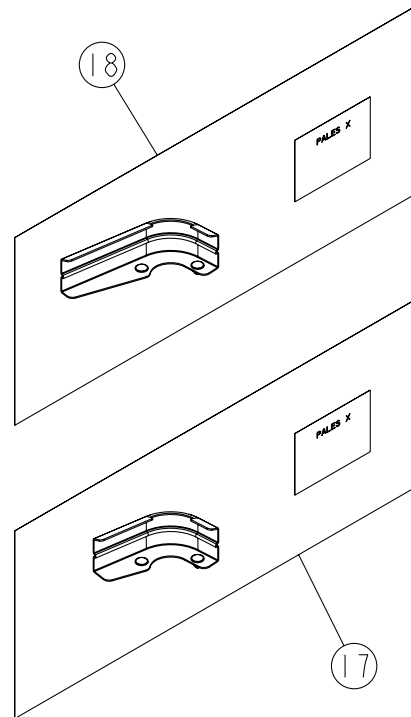

REP	CODE	DÉSIGNATION
13	210200	Kit jeu pales trib 3d 12-28 as
14	210210	Kit jeu pales trib 3d 24-36 as
15	911046	Kit pale tribord 3d t12 as
16	911047	Kit pale tribord 3d t28 as
17	911048	Kit pale tribord 3d t24 as
18	911049	Kit pale tribord 3d t36 as

(Bis)
E2-00