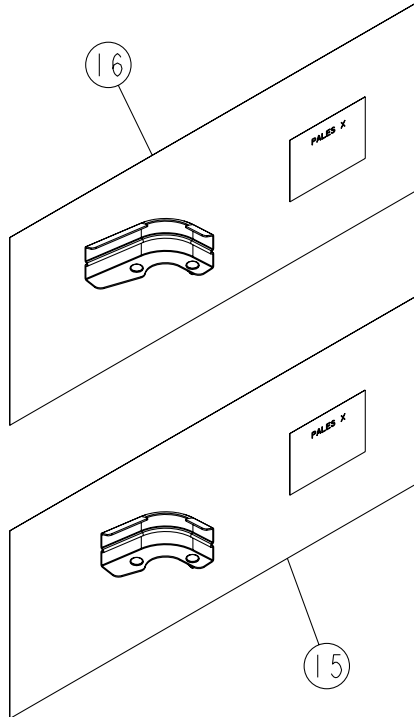

REP	CODE	DÉSIGNATION
13	210200	Kit jeu pales trib 3d 12-28 as
14	210210	Kit jeu pales trib 3d 24-36 as
15	911046	Kit pale tribord 3d t12 as
16	911047	Kit pale tribord 3d t28 as
17	911048	Kit pale tribord 3d t24 as
18	911049	Kit pale tribord 3d t36 as

(Bis)
E2-00