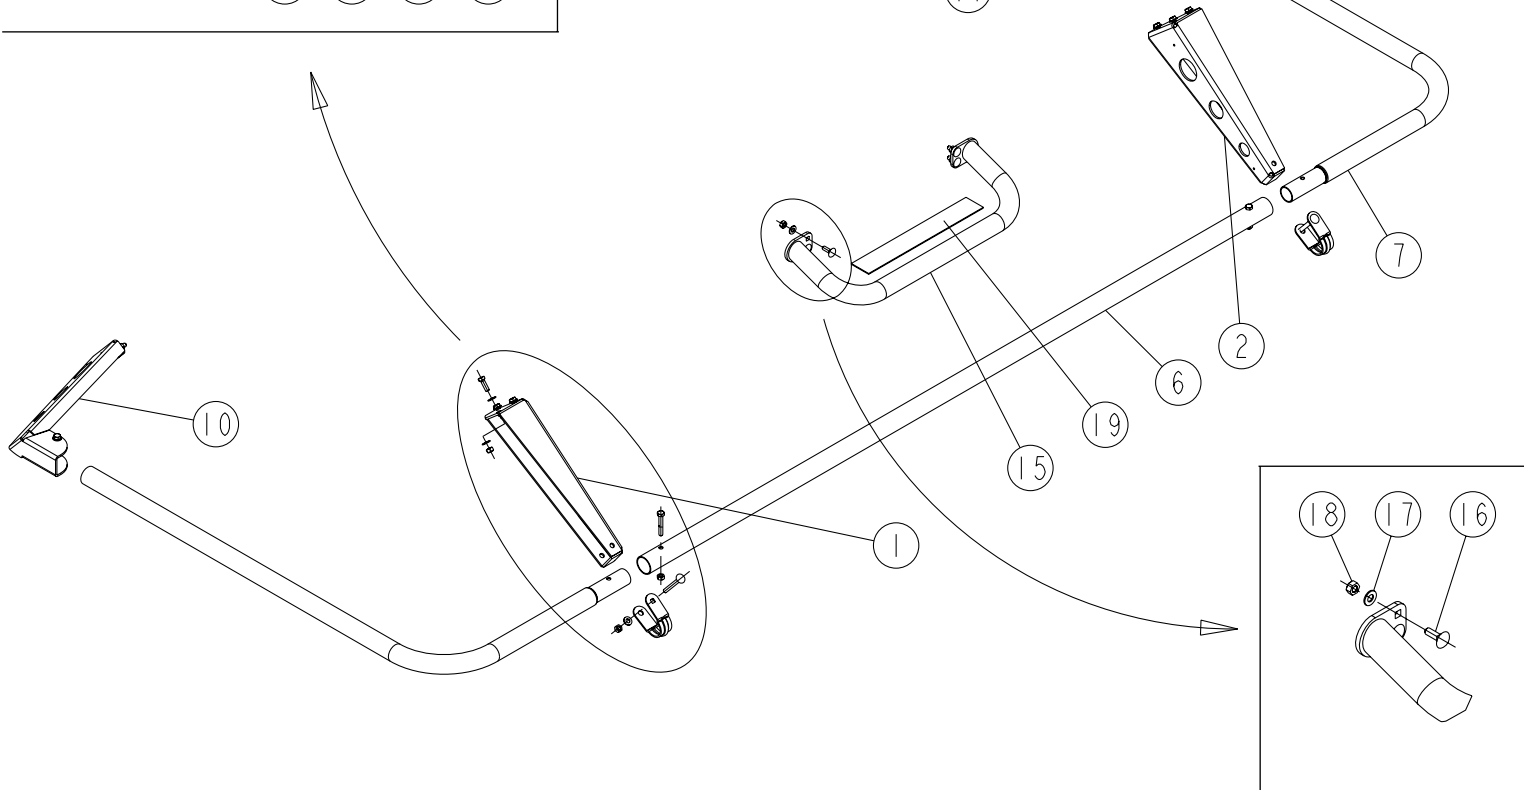

X36 24-36m

REP	CODE	DÉSIGNATION
1	951858	Support arceau g dpx ad
2	951859	Support arceau d dpx ad
3	558825	Vis h 8x25 inox a2 70 fp
4	573808	Rondelle m8 n inox a2 70
5	571408	Ecrou frein nylon h8 inox a2 70
6	963639	Arceau central dpx bd
7	963641	Arceau extérieur dpx ad
8	962227	Collier fixation arceau dpx ad
9	558970	Vis trcc 8x70 inox a2 70
10	951942	Support arceau g bd
11	951943	Support arceau d bd
12	558865	Vis h 8x65 inox a2 70 fp
13	558925	Vis trcc 8x25 inox a2 70
14	558850	Vis h 8x50 inox a2 70 fp
15	916335	Marche pied dpx cd so
16	558925	Vis trcc 8x25 inox a2 70
17	573808	Rondelle m8 n inox a2 70
18	571408	Ecrou frein nylon h8 inox a2 70
19	794030	Bande anti-derapant larg 50 au m

B4-01
(Bis)