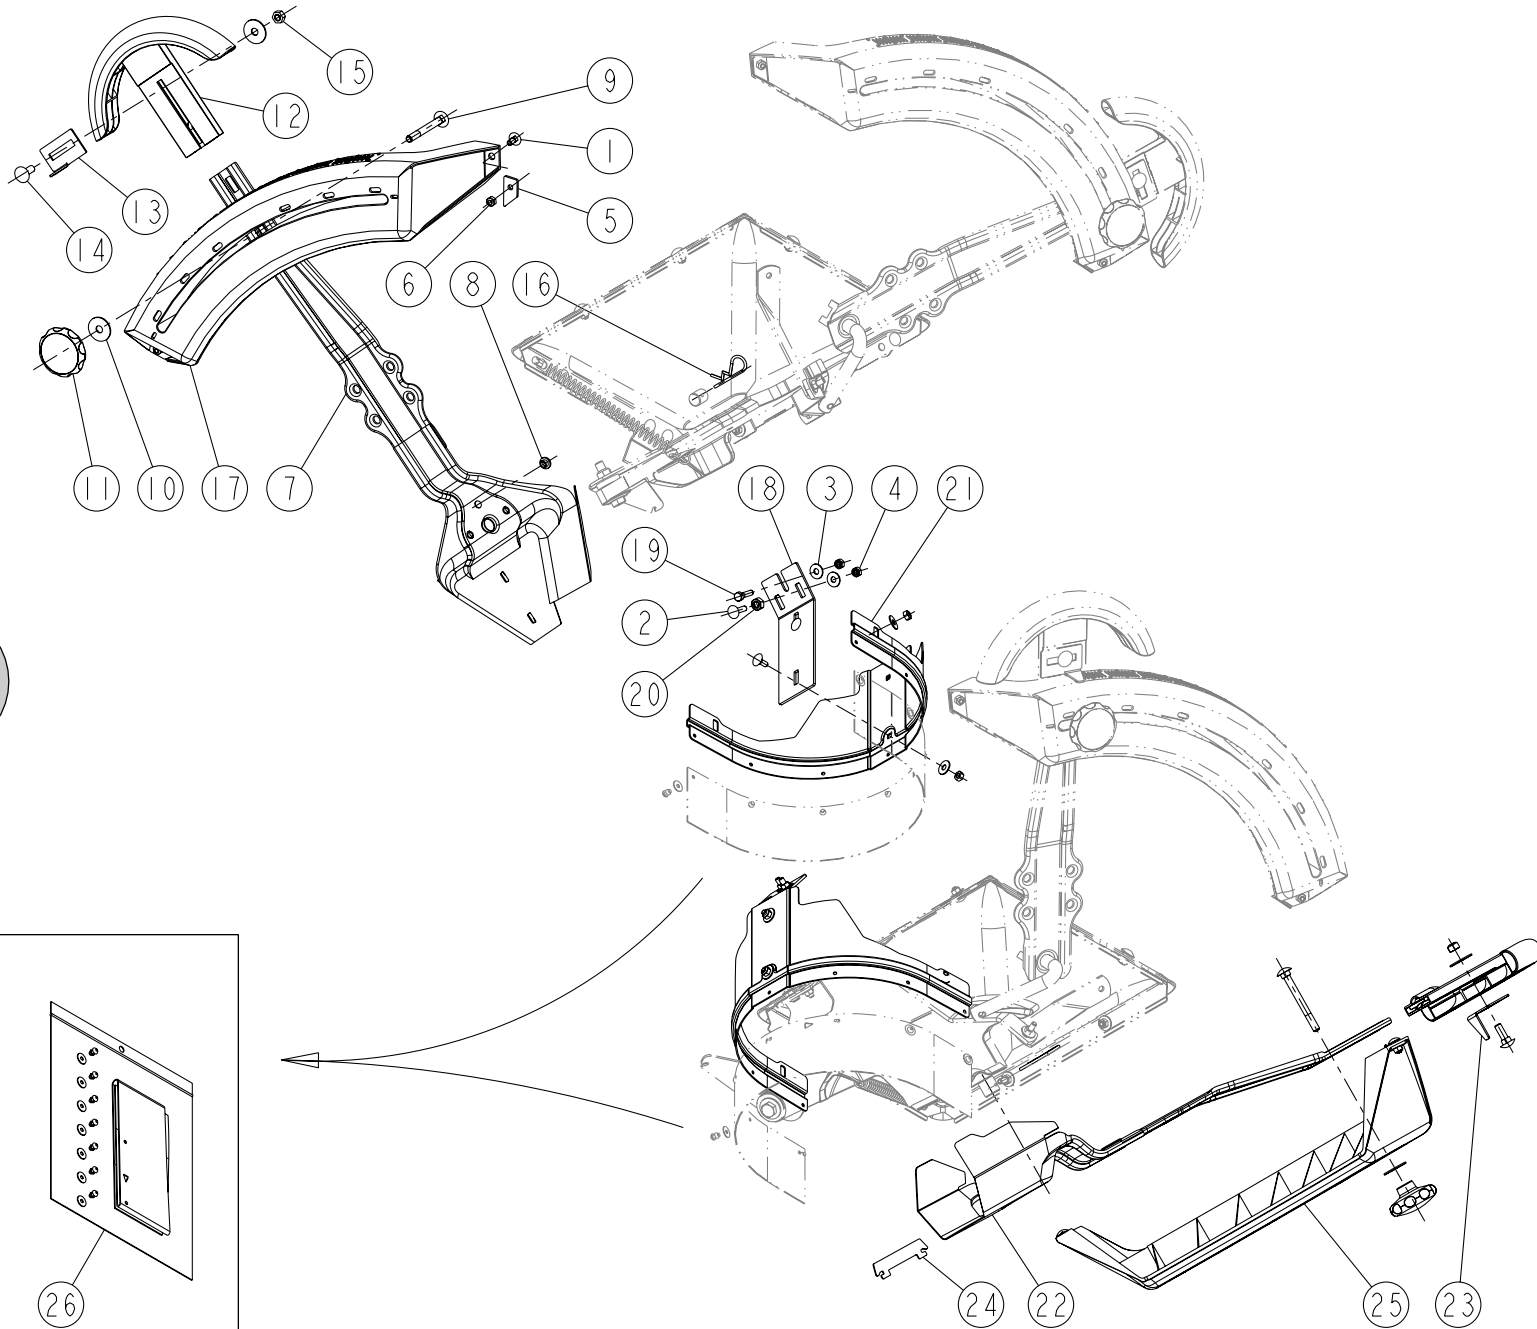

REP	CODE	DÉSIGNATION
1	982302	Verin trappe ng
2	720147	Poch joints verin 909020 982302
3	558975	Vis trcc 10x25 inox a2 70 fst
4	571260	Ecrou h10 inox a2 70
5	571284	Ecrou hm 14 inox a2 70
6	964189	Plaque ressort aimant g ad
7	964195	Plaque ressort aimant d ad
8	559135	Vis h 14x140 inox a2 70 fp
9	981009	Ressort trappe glx
10	551770	Vis h 8x20 fst inox a2 70
11	571278	Ecrou hm 8 inox a2 70
12	968034	Tige ouverture trappe bd
13	571408	Ecrou frein nylon h8 inox a2 70
14	983111	Kit hydraulique 2 se inox
15	721424	Flexible 2 s e inox
16	721425	Coude 8a10 8x13 co nu inox
17	795512	Limiti uni fix 1 fg3 8 fg3 8
18	795041	Robinet 1 4 poignee droite
19	720833	Poignee de robinet carre 9mm
20	720896	Poignee de robinet carre 6mm
21	983072	Clapet pilot se 1 4
22	983080	Kit hyd clapet pilot mg
23	963637	Support flexible dpx ad
24	558925	Vis trcc 8x25 inox a2 70
25	558930	Vis trcc 8x30 inox a2 70
26	573012	Rondelle m12 polyamide
27	573808	Rondelle m8 n inox a2 70
28	573358	Rondelle l18 n inox a2 70
29	987728	Laniere support flexible bd
30	983015	Kit adaptation 2se en 1se
31	917107	Support robinets so
32	901578	Bride d etrier
33	571205	Ecrou h5 zn 6 c fe
34	906330	Glissiere support cde
35	558835	Vis h 8x35 inox a2 70 fp
36	571208	Ecrou h8 zn 6 c fe